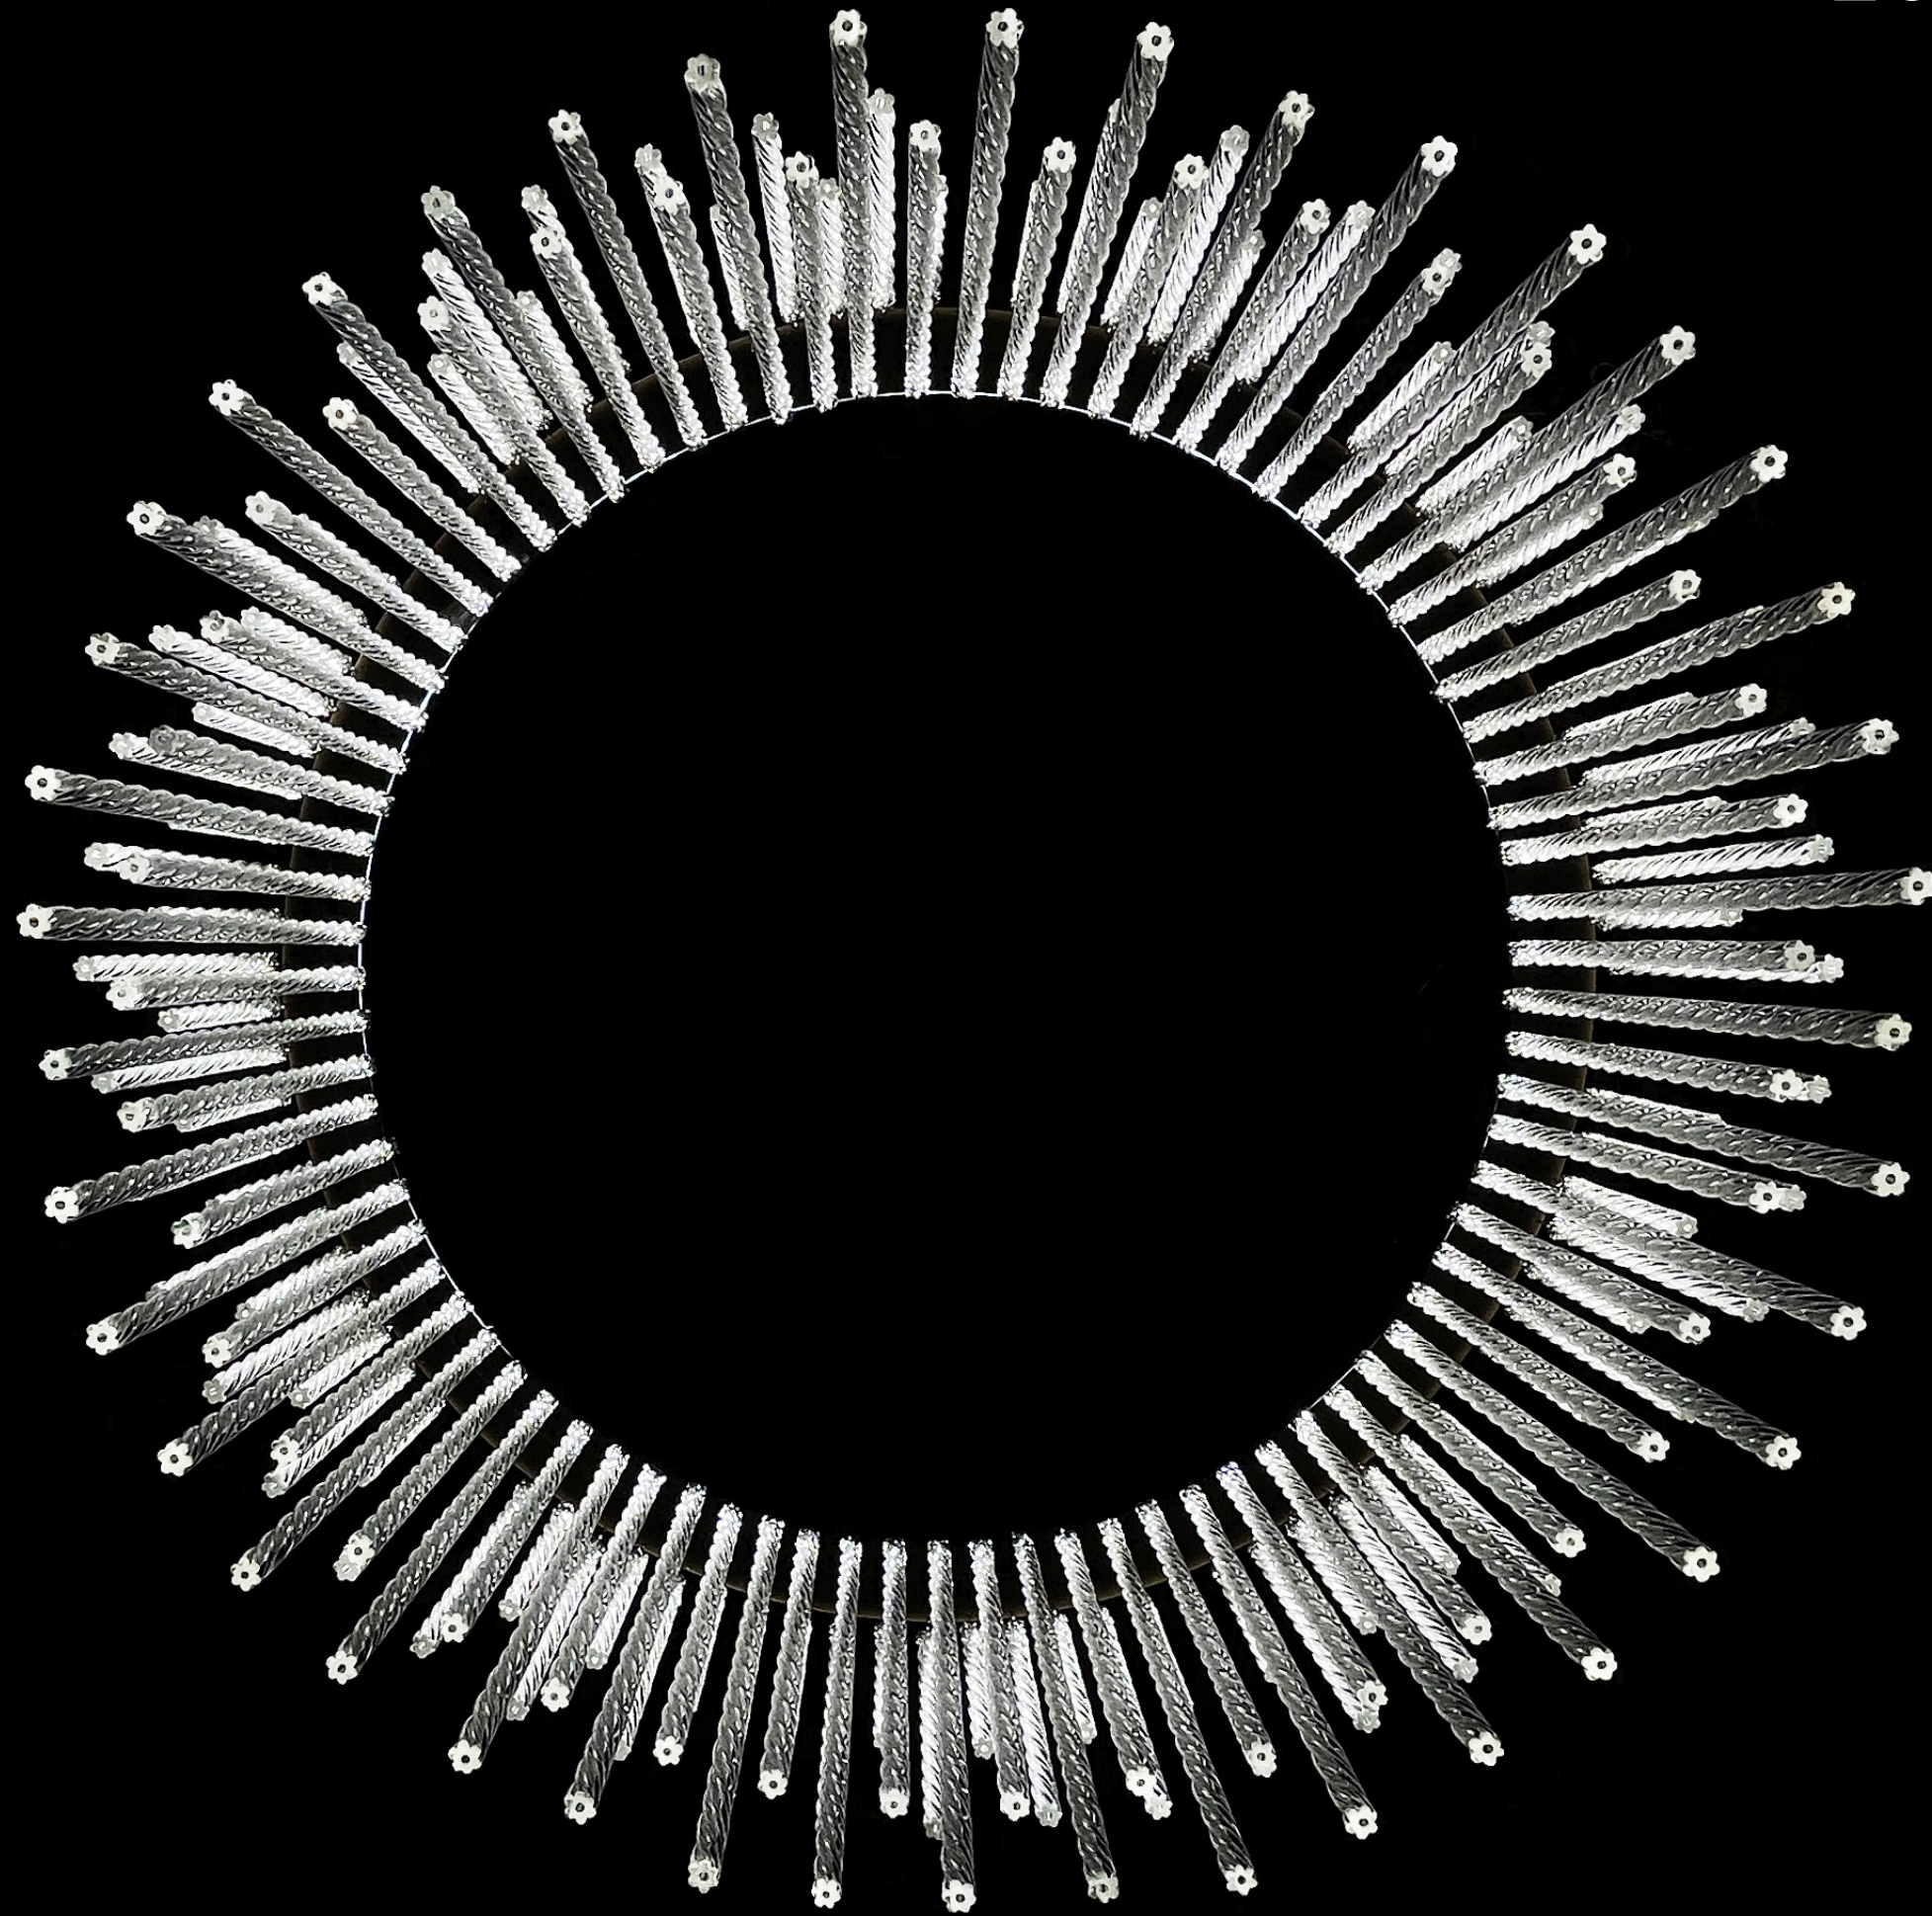

Serbia Football Association, Serbia.

Private House, Cambridge, UK.

Engestofte Castle, Denmark.