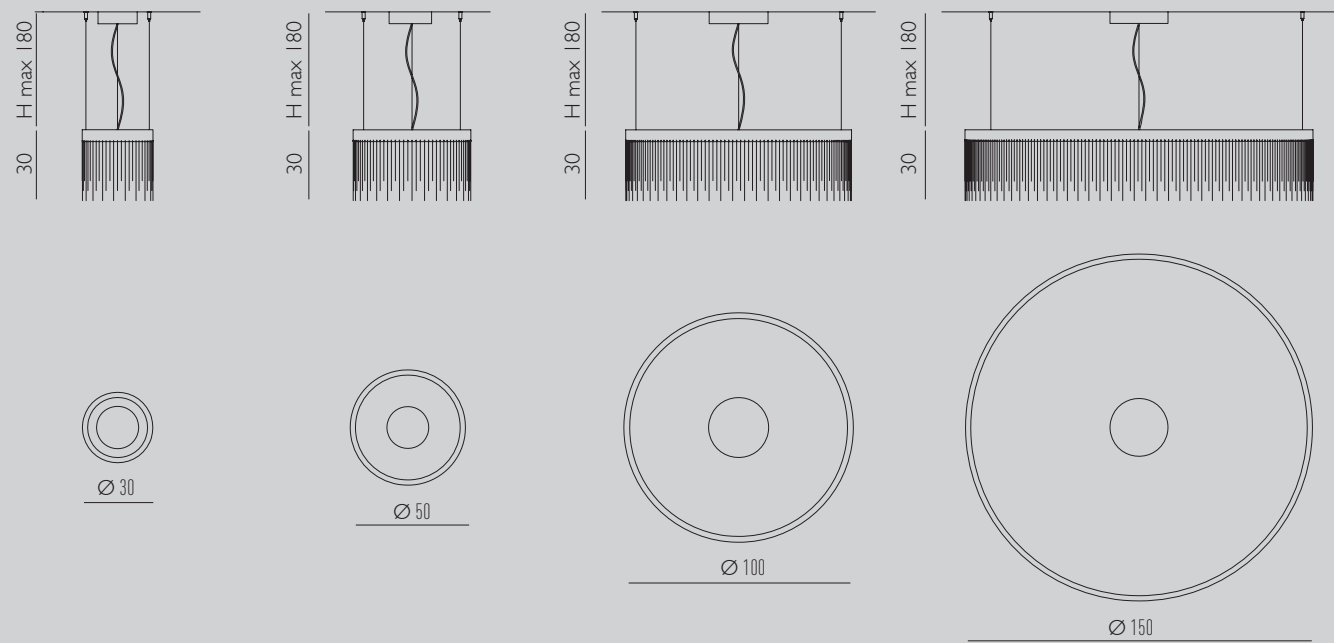

SUSPENSION 30

Lamp / 21W LED 3000°K
2.085 LM

SUSPENSION 50

Lamp / 46W LED 3000°K
4.540 LM

SUSPENSION 100

Lamp / 46W LED 3000°K
4.540 LM

SUSPENSION 150

Lamp / 70W LED 3000°K
6.920 LM