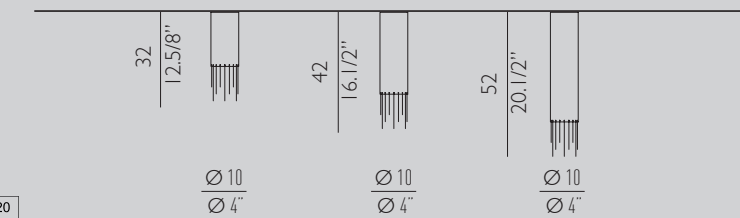

L'appliche ha la doppia emissione luminosa creando un effetto caratteristico sulla parete circostante.

ECLISSE TUBE

collection

SUSPENSION

Lamp / 1 X GU10

SUITABLE FOR LED LAMPS

CEILING

Lamp / 1 X E27