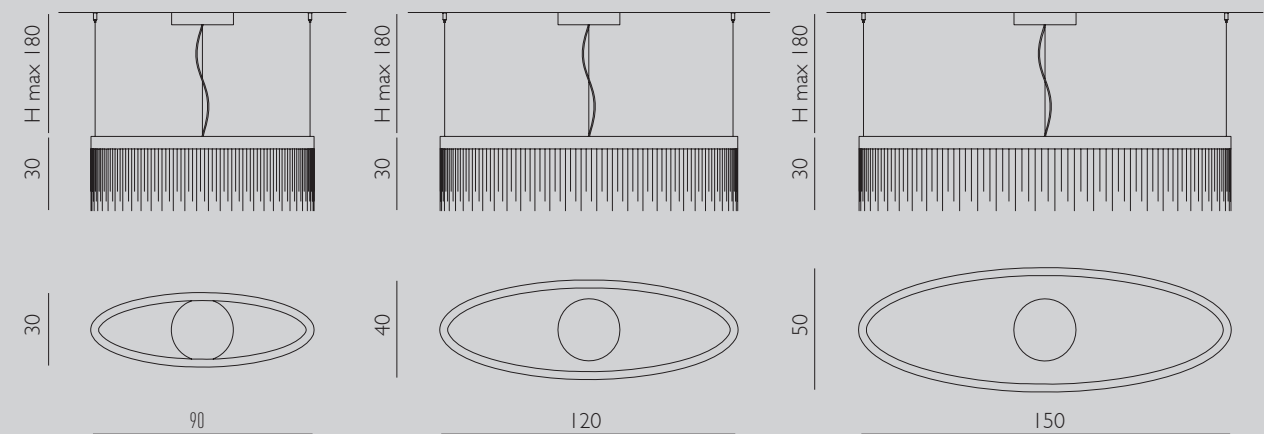

ECLISSE & ECLISSE GLASS

collection

SUSPENSION OVAL 90x30

Lamp / 29W LED 3000°K
2.810 LM

SUSPENSION OVAL 120x40

Lamp / 39W LED 3000°K
3.861 LM

SUSPENSION OVAL 150x50

Lamp / 50W LED 3000°K
4.895 LM