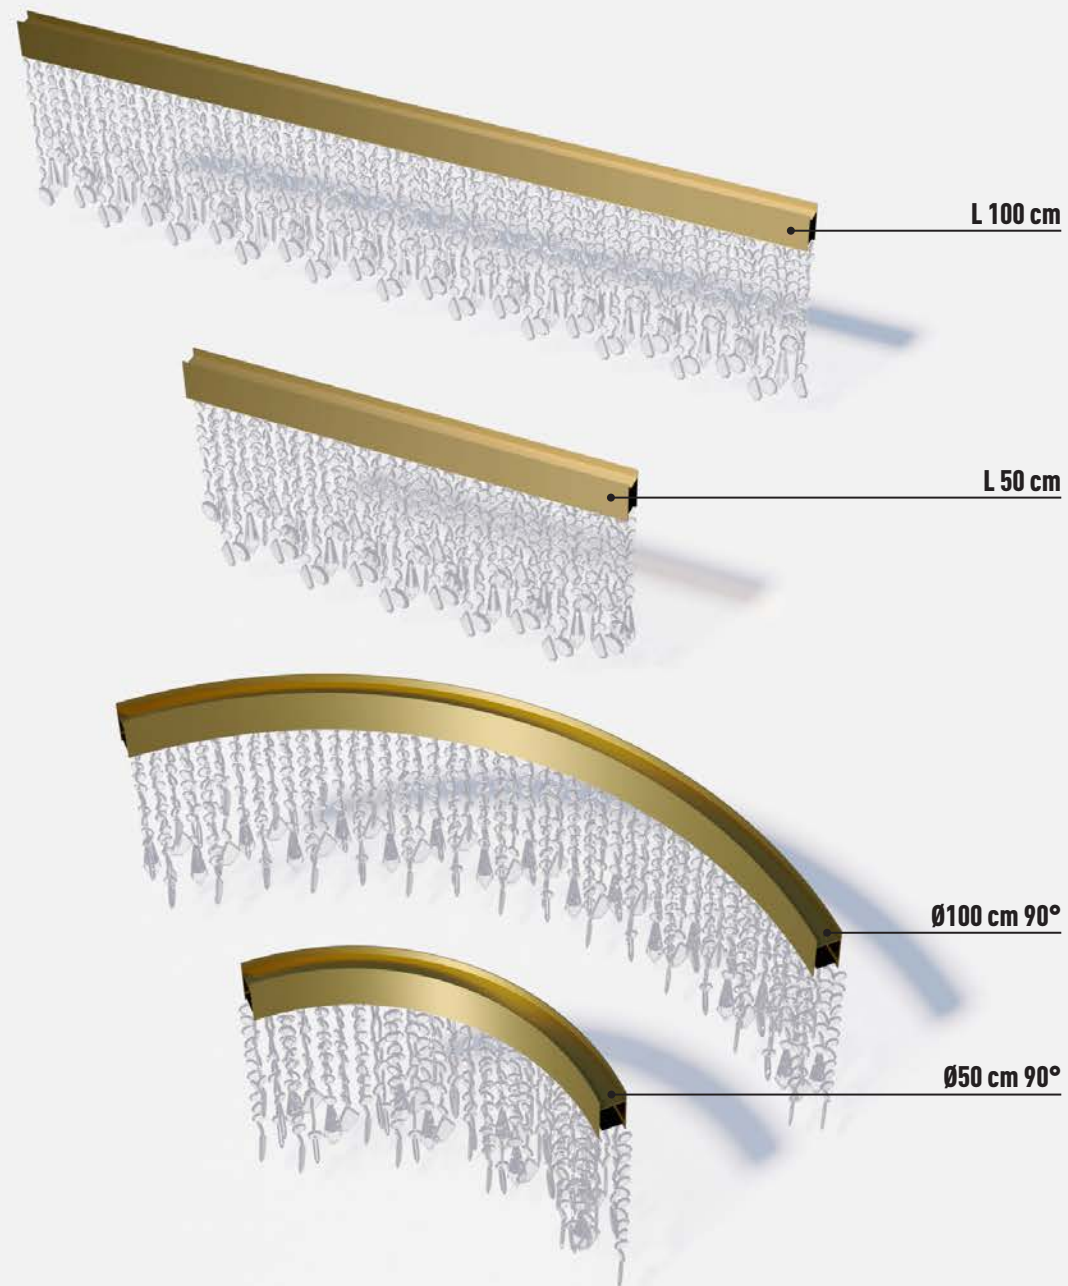

Suspension
SO OVAL 120 x 40

Dimensions
120 x 40 H30 cm

Diffuser
clear crystal pendants/
pendenti in cristallo trasparenti

Structure
brushed gold/ oro spazzolato

Suspension
CUSTOM L290

Dimensions
L290 H30 cm

La collezione ECLISSE si presta a soluzioni personalizzabili sia per quanto riguarda la dimensione della struttura che le lunghezze delle calate.

CUSTOMIZE your **own ECLISSE !**

We are thrilled to witness the ever-growing success of our esteemed **ECLISSE** collection! Combining a metal profile with a strip LED, mesmerizing crystal chains, or elegant glass rods, these exquisite components, crafted with the highest Made In Italy quality, have made the **ECLISSE** our undeniable bestseller. Now, we are delighted to introduce an enhanced level of customization to the **ECLISSE**, offering you even more creative freedom. Introducing **two new linear components - L50 & L100 cm**, along with **two 90-degree arches Ø50 & Ø100 cm**. With these four elements at your disposal, you have the power to create an infinite variety of shapes and sizes, tailored to your unique needs and specific projects..

*Siamo entusiasti di constatare il crescente successo della nostra apprezzata collezione **ECLISSE**! Combinando un profilo metallico con una striscia LED, catene di cristalli o eleganti canne di vetro, questi componenti, realizzati con la massima qualità Made in Italy, hanno reso **ECLISSE** il nostro innegabile bestseller. Siamo lieti di introdurre un nuovo livello di personalizzazione per **ECLISSE**, offrendovi una libertà creativa ancora maggiore. Introduciamo due nuovi componenti lineari - **L50 e L100 cm** - e due archi a 90 gradi **Ø50 e Ø100 cm**. Con questi quattro elementi a disposizione, avrete la possibilità di creare un'infinita varietà di forme e dimensioni, su misura per le vostre esigenze uniche e per i vostri progetti.*