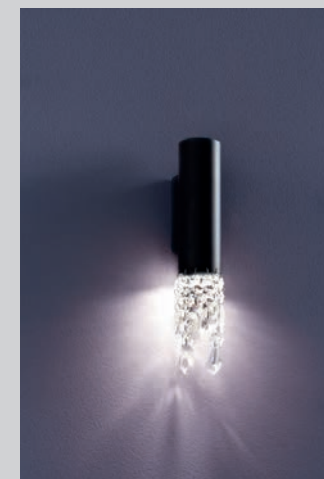

Double light emission.
Doppia emissione luminosa.