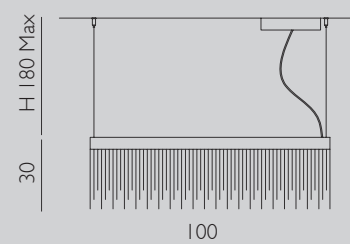

SUSPENSION LIN 100

Lamp / 23W LED 3000°K
2277 LM