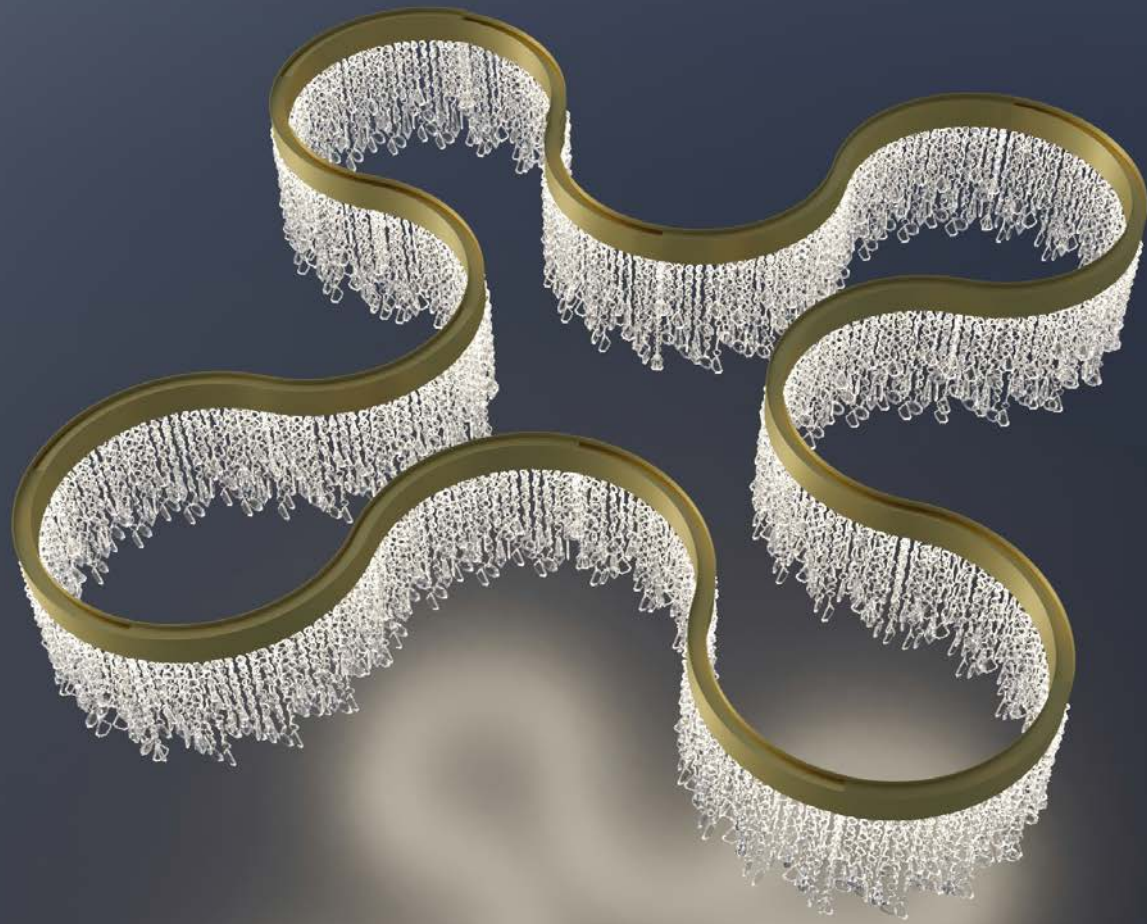

Embrace the **ART**
of **illumination** with **LIGHT4**