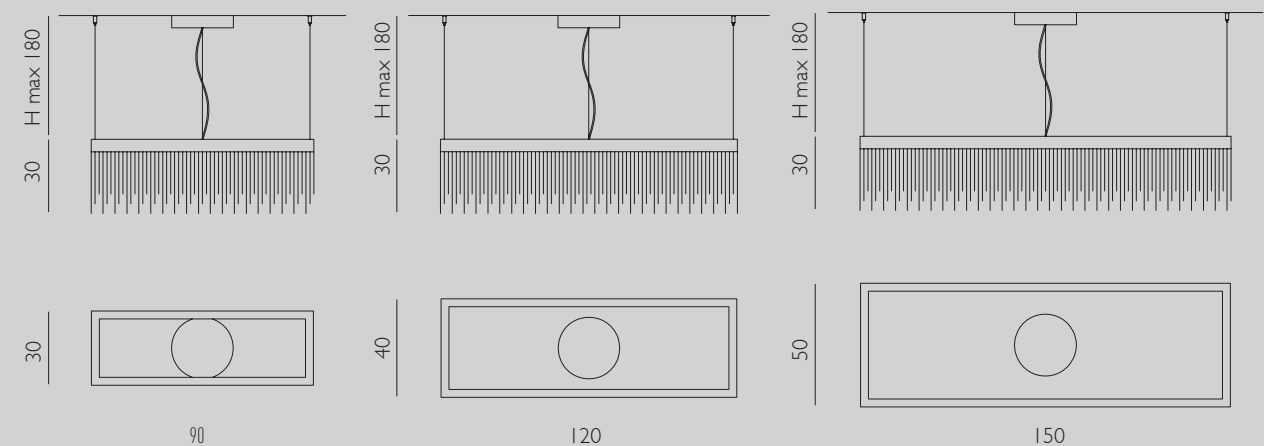

SUSPENSION RE 90x30

Lamp / 35W LED 3000°K
3.397 LM

SUSPENSION RE 120x40

Lamp / 45W LED 3000°K
4.478 LM

SUSPENSION RE 150x50

Lamp / 58W LED 3000°K
5.715 LM

APPLIQUE

Lamp / 7W LED 3000°K
695 LM

STRUCTURE / MONTATURA

MATERIAL

metal structure &
crystal pendants

struttura in metallo e
pendenti in cristallo

* Custom colours on demand: call for a quotation. symbols
Colori personalizzabili su richiesta: chiama per quotazione.