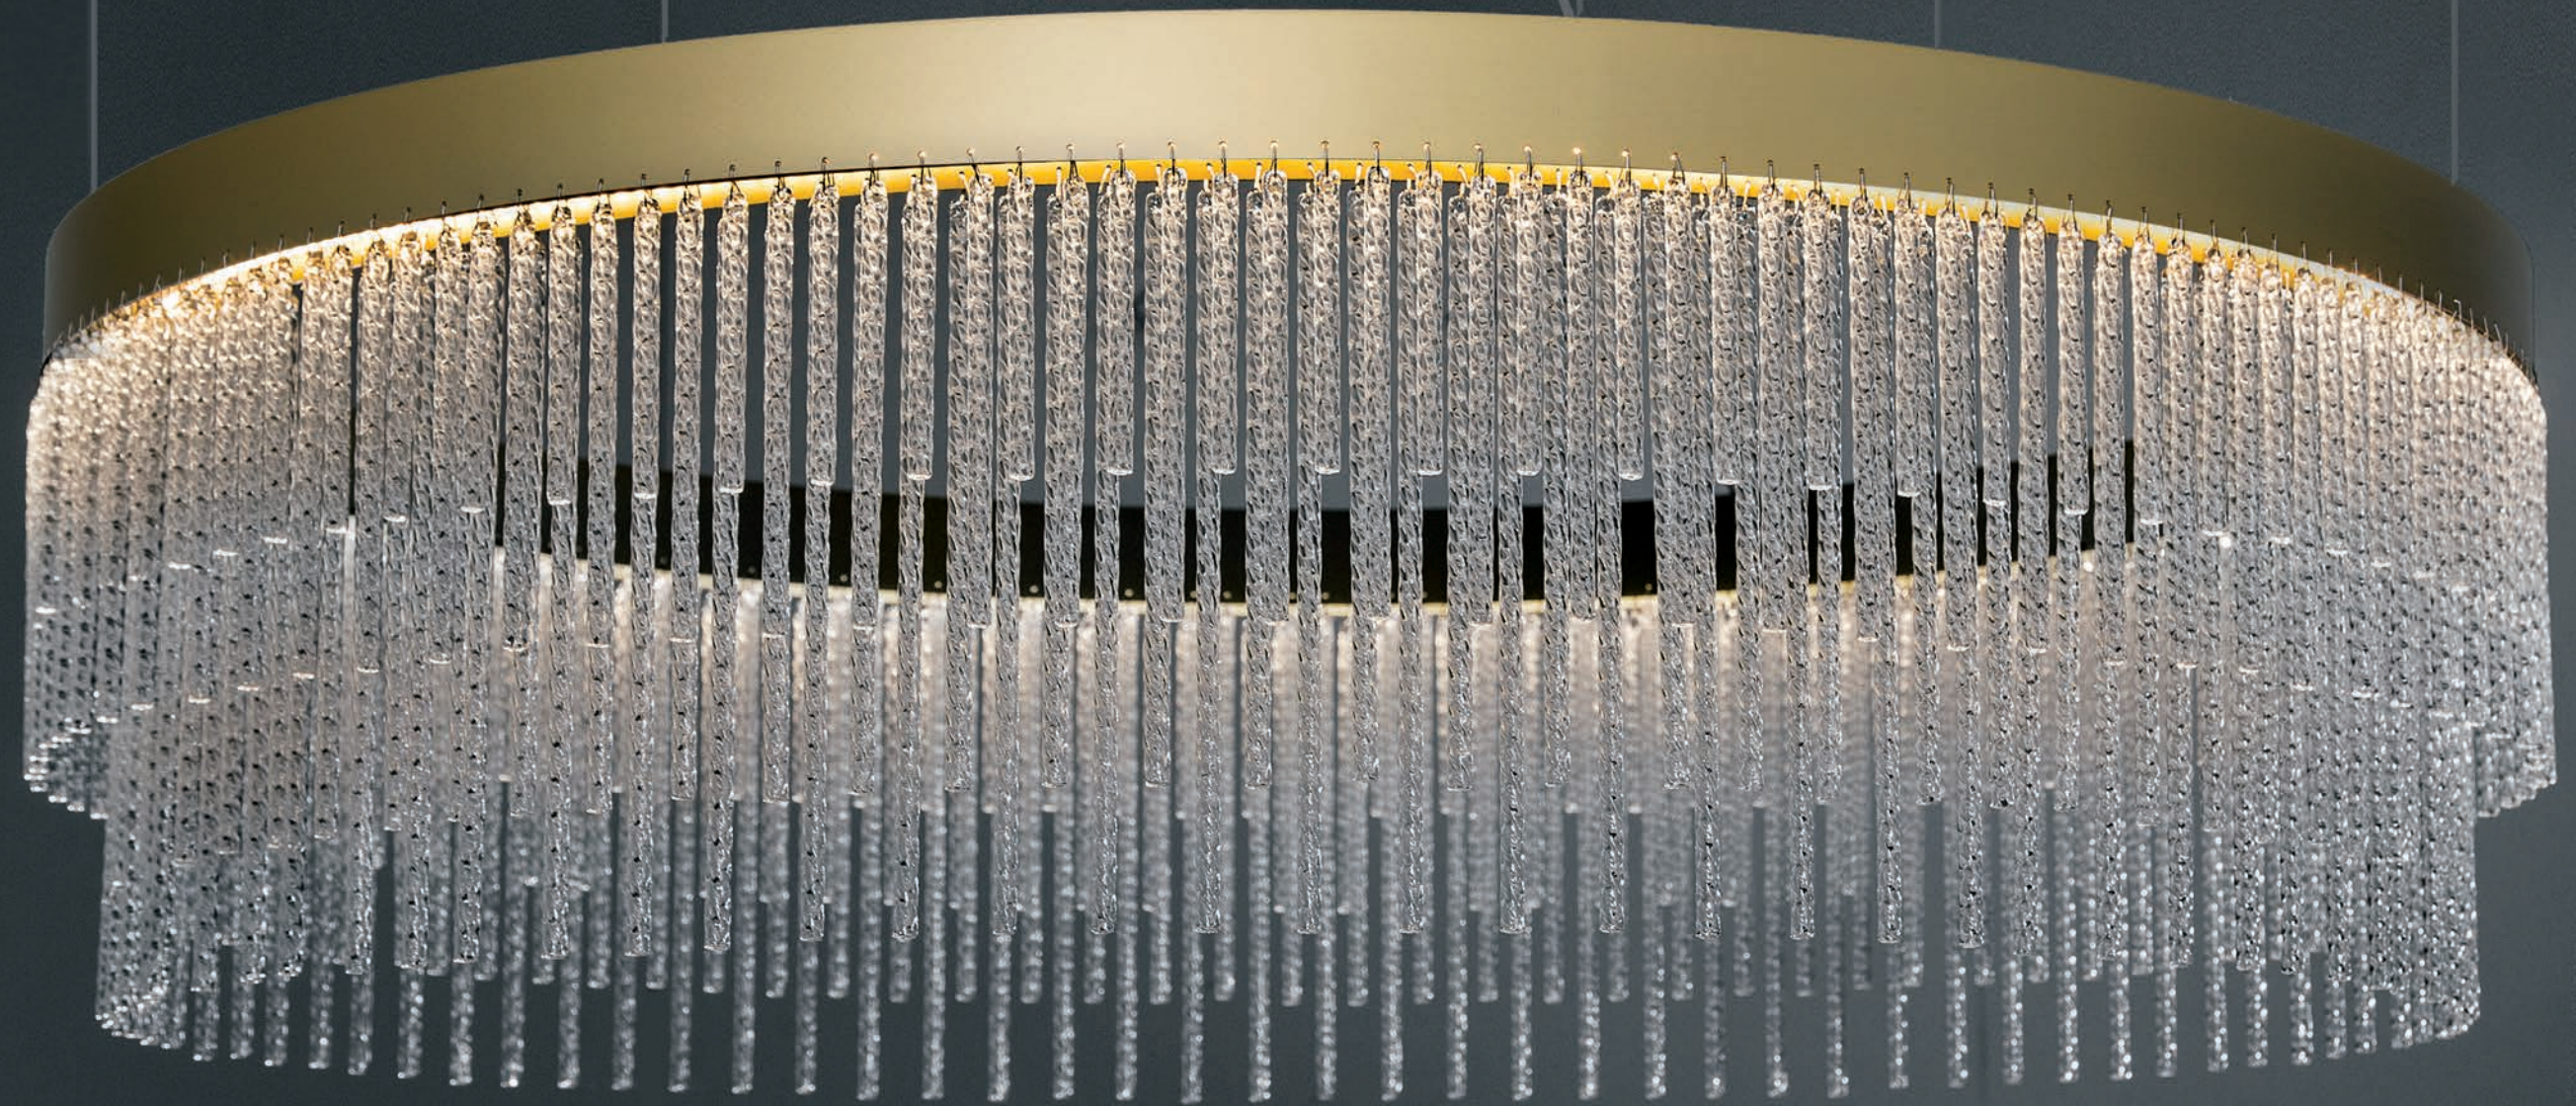

Crafted around an elegant **metal profile**, harmoniously intertwined with the brilliance of **strip LED** and the allure of **crystal pendants**,

ECLISSE opens up a universe of design possibilities that go far beyond the ordinary.

*Il profilo di metallo disegna forme geometriche:
cerchio, ovale, linea e rettangolo.
Lo strip LED collocato all'interno illumina
le calate di cristallo in mode scenico.
Le varie lunghezze delle calate donano un design in movimento.*

Serbia Football Association, Serbia.

Private House, Cambridge, UK.

Engestofte Castle, Denmark.

frozen **DROPS** of GLASS

The ECLISSE GLASS version introduces itself in a simple and linear look with its glass rods rigadin ritorto.

La versione ECLISSE GLASS si presenta semplice e lineare con le sue canne in vetro rigadin ritorto. Le 4 lunghezze delle canne creano un gioco geometrico di sfumatura.

Suspension
SO 100

Dimensions
Ø100 H30 cm