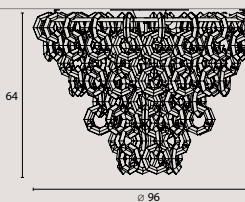

6 x E27 SUITABLE FOR LED LAMPS
+
3 x E14 SUITABLE FOR LED LAMPS

PL 100

PLMISS100 (transparent/ trasparente)
PLMISS100MI (honey/ miele)
PLMISS100NE (black/ carbone)