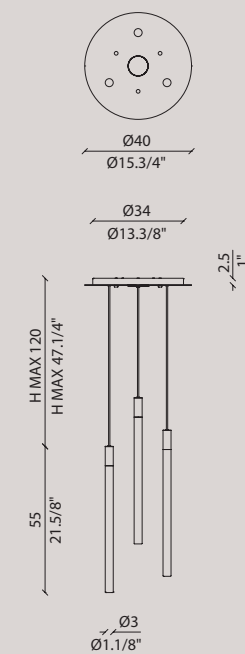

STAR LIGHT

design Alessandro Lenarda

[En] > Suspension lamp composed by a borosilicate glass tube with a sandblasted PMMA tube in its interior.
Structure in aluminium.
Finish in matt silver or matt gold.
Double light emission.
White ceiling canopy.

[It] > Sospensione in vetro borosilicato rigato con tubo PMMA sabbaiato al suo interno.
Montatura in alluminio con finitura argento opaco o oro opaco.
Nelle sospensioni a 3 luci e 9 luci è inserita al centro una luce a LED 9,5W.
Doppia accensione.
Rosone a soffitto bianco.

STAR LIGHT SO1

STLSO1LCS
matt silver
argento opaco

STLSO1LOS
matt gold
oro opaco

STAR LIGHT SO3

STLSO3LCS
matt silver
argento opaco

STLSO3LOS
matt gold
oro opaco

STAR LIGHT SO9

STLSO9LCS
matt silver
argento opaco

STLSO9LOS
matt gold
oro opaco

colors

matt silver
argento opaco

matt gold
oro opaco

material

metal, borosilicate glass
and PMMA
metallo, vetro borosilicato
e PMMA

light source

STAR LIGHT SO1
1 x LED 350mA 3.15W 3000K 410lm
STAR LIGHT SO3
3 x LED 350mA 3.15W 3000K 1230lm +
1 x GX53 LED 9,5W 230V 3000K 760lm
STAR LIGHT SO9
9 x LED 350mA 3.15W 3000K 3690lm +
1 x GX53 LED 9,5W 230V 3000K 760lm

symbols

IP 20