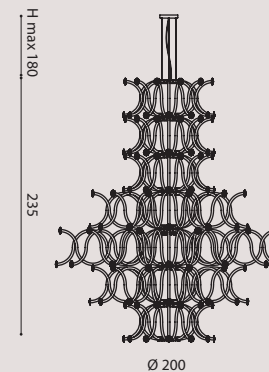

TIVOLI SO COMPO 5

- **SOTIVCO5111 (a)**
- **SOTIVCO5211 (b)**
- **SOTIVCO5213 (c)**
- **SOTIVCO5231 (d)**
- **SOTIVCO5233 (e)**

21 x E27 SUITABLE FOR LED LAMPS
+
1 x 15W LED 3000°K

material

metal structure,
crystal arms &
PMMA flowers

struttura in metallo,
bracci in cristallo e
fiori in PMMA

symbols

IP 20