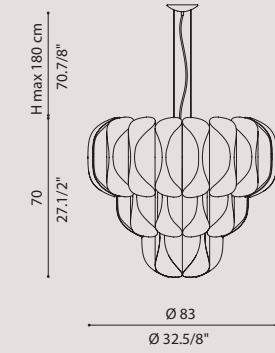

CONCERTO 35 SO 36L

CONSO36BC (a)
CONSO36O (b)
CONSO36OPA (c)
CONSO36TRA (d)

36 x E14 SUITABLE FOR LED LAMPS
+ 1 x GX53 / double light emission