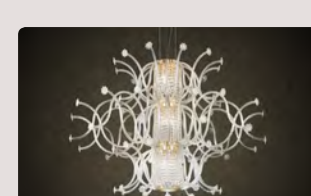

TIVOLI p.95

VENEZIA p.99

TRADIZIONE p.105

ECLISSE twister

design Brian Rasmussen

ECLISSE SO TWISTER 200

ECLSOTW200

bronze/ bronzo