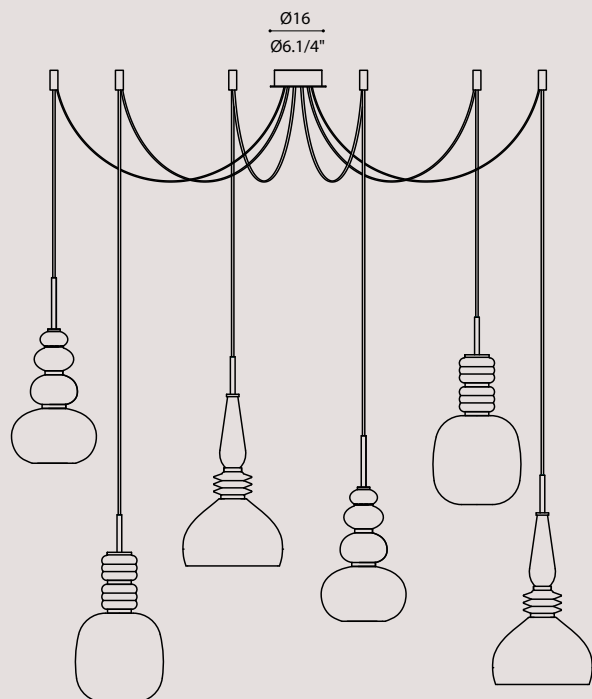

CARNIVAL SO COMPO 6L

Composizione / Composition

1x
COMPO6LBC
white RAL 9010 canopy/
rosone bianco RAL 9010
COMPO6LOS
brushed gold canopy/
rosone oro spazzolato*

2x
CARS01LBCRX 1
CARS01LBBLX 2

2x
CARS01LACRX 1
CARS01LAVEX 2

2x
CARS01LCCR 1
CARS01LCMOX 2

6 x E27 SUITABLE FOR LED LAMPS