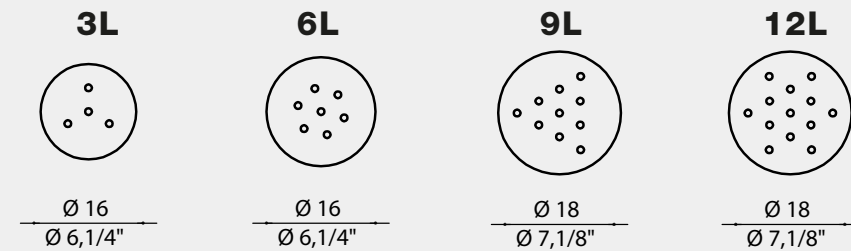

cable in black fabric/
cavo in tessuto nero standard length/ lunghezza standard 200 cm

ACCABNE

white/bianco RAL 9010	COMPO3LBC	COMPO6LBC	COMPO9LBC	COMPO12LBC
-----------------------	------------------	------------------	------------------	-------------------