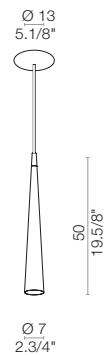

SO MINI

SOIO50BC
(white/ bianco)

SOIO50NE
(black/ nero)

SOIO50CE
(concrete/ cemento)