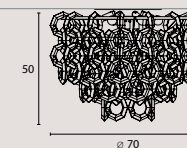

5 x E14 SUITABLE FOR LED LAMPS

PL 70

PLMISS70 (transparent/ trasparente)
PLMISS70MI (honey/ miele)
PLMISS70NE (black/ carbone)