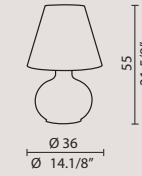

TA.55
LTCANM