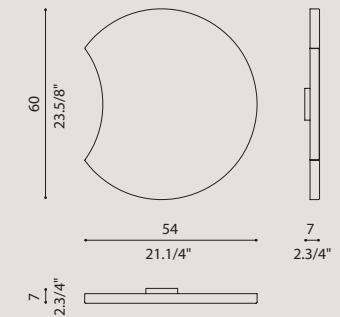

LUNAP60O

gold finish/ finitura oro

6 x G9 SUITABLE FOR LED LAMPS

ESEMPI DI COMPOSIZIONI / EXAMPLES OF COMPOSITIONS

LUNARDA COMPO 01