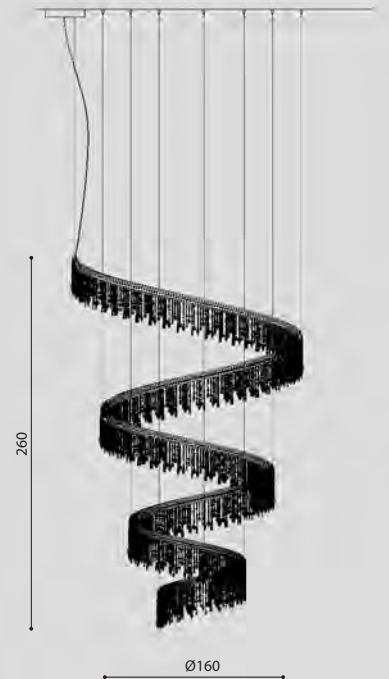

bronze/ bronzo

ECLSOTW180NE

black/ nero

ECLSOTW1800

gold/ oro

Ø180

158W LED 3000°K
22.000 lm

ECLISSE SO TWISTER 160

ECLSOTW160

bronze/ bronzo

ECLSOTW160NE

black/ nero

ECLSOTW1600

gold/ oro

Ø160

124W LED 3000°K
18.000 lm