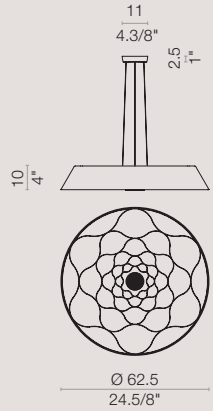

SO 60

SODROP60

Detail: chrome/ particolare cromo