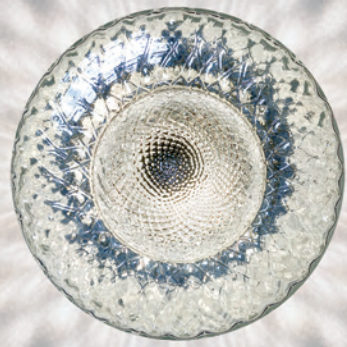

DIFFUSERS/ DIFFUSORI

TO BE COMBINED WITH METALLIC STRUCTURE/
DA ABBINARE CON MONTATURA METALLICA

BALLOTON

BALVTCR clear glass/ vetro trasparente

BALVTBC white polished glass/ vetro bianco lucido

RIGADIN

BALVTCRRI clear glass/ vetro trasparente

BALVTBCRI white polished glass/ vetro bianco lucido

RIGADIN RITORTO

BALVTCRRR clear glass/ vetro trasparente

BALVTBCRR white polished glass/ vetro bianco lucido

BULLICANTE

BALVTCRBU clear glass/ vetro trasparente

BALVTBCBU white polished glass/ vetro bianco lucido

*finish Rigadin, Rigadin Ritorto & Bullicante
available on demand. Minimum order 30 pcs/
finiture Rigadin, Rigadin Ritorto & Bullicante
disponibile su richiesta. Ordine minimo 30 pz.*

STANDARD TYPE/ LAVORAZIONE DI SERIE

BALLOTON

RIGADIN

RIGADIN RITORTO

BULLICANTE

STRUCTURE/ MONTATURA

WALL
& CEILING SCONCE/
APPLIQUE
& PLAFONIERA

16.5
6.1/2"

Ø11
Ø4.3/8"

Ø20
Ø7.7/8"

1 X E14
suitable for
LED lamps
CE IP 20

BRUSHED GOLD
ORO SPAZZOLATO
MNAP1OSX

BRUSHED BURNISHED
BRUNITO SPAZZOLATO
MNAP1BSX

BRUSHED PLATINUM
PLATINO SPAZZOLATO
MNAP1PSX

BLACK RAL 9005
NERO RAL 9005
MNAP1NEX