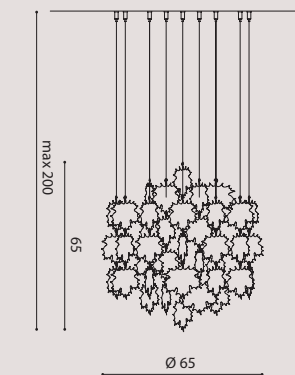

MAPLE COMPO 65 BASIC

SOMAP65BACC

steel/ acciaio

SOMAP65BFOC

gold/ oro

SOMAP65BFRC

copper/ rame

SOMAP65BMUC

multicolored/ multicolore