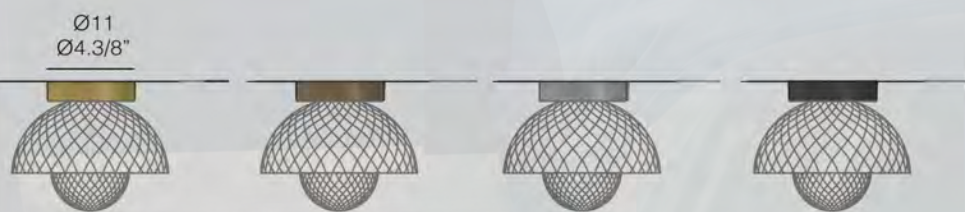

STANDARD TYPE/ LAVORAZIONE DI SERIE

BALLOTON

RIGADIN

RIGADIN RITORTO

BULLICANTE

STRUCTURE/ MONTATURA

WALL
& CEILING SCONCE/
APPLIQUE
& PLAFONIERA

16.5
6.1/2"