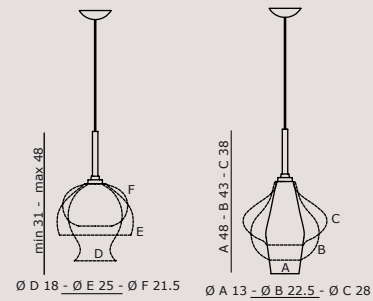

DORSODURO

- 1 VTFCR Crystal, cristallo
- 2 VTFBL Blue, blu
- 3 VTFAR Chrome, cromo
- 4 VTFORO Gold, oro
- 5 VTFRA Copper, rame

ENEZIA

design Diego Chilò

ENEZIA SO 1L

crystal or multicoloured
cristallo o multicolore