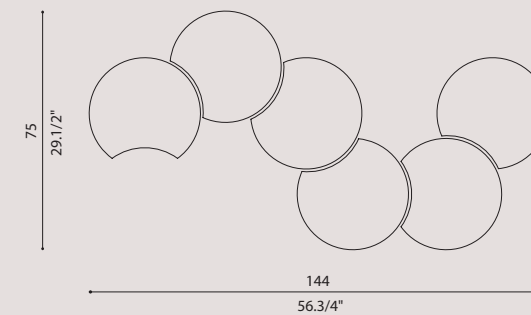

LUNARDA COMPO 01

colors

white 9010/
bianco 9010

black 9005/
nero 9005

gold finish/
finitura oro

material

Metal

Metallo

symbols

CE

IP 20