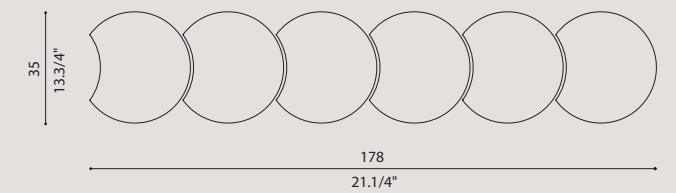

LUNARDA COMPO 02