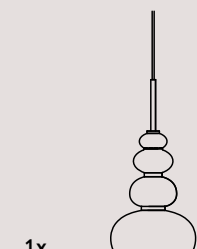

2 COLORED CRYSTAL

1x
CARS01LACRX 1
CARS01LAVEX 2