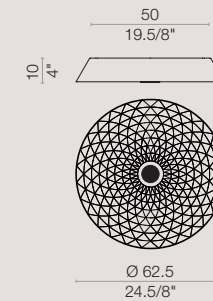

AP/PL 60

PLDROP60ND

Detail: chrome/ particolare cromo

PLDROP60NDO

Detail: gold/ particolare oro