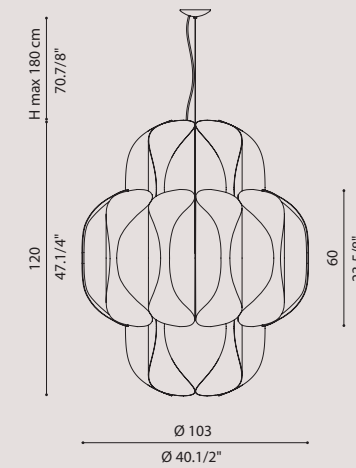

CONCERTO 60 SO 24L

CONSO6024BC (a)
CONSO6024O (b)
CONSO6024OPA (c)
CONSO6024TRA (d)

24 x E27 SUITABLE FOR LED LAMPS
+ 1 x GX53 / double light emission