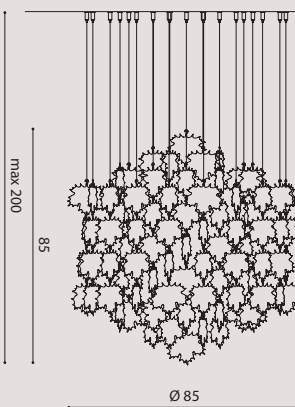

MAPLE compo

design Brian Rasmussen

while stocks last /
fino a esaurimento scorte

MAPLE COMPO 65 BASIC

SOMAP65BACC

steel/ acciaio

SOMAP65BFOC

gold/ oro

SOMAP65BFRC

copper/ rame

SOMAP65BMUC

multicolored/ multicolore

MAPLE COMPO 65

SOMAP65CACC

steel/ acciaio

SOMAP65CFOC

gold/ oro

SOMAP65CFRC

copper/ rame

SOMAP65CMUC

multicolored/ multicolore

4 x max 40W GU10 HALO
4 x GU10 SUITABLE FOR LED LAMPS

while stocks last /
fino a esaurimento scorte

MAPLE COMPO 85 BASIC

SOMAP85BACC

steel/ acciaio

SOMAP85BFOC

gold/ oro

SOMAP85BFRC

copper/ rame

SOMAP85BMUC

multicolored/ multicolore

MAPLE COMPO 85

SOMAP85CACC

steel/ acciaio

SOMAP85CFOC

gold/ oro

SOMAP85CFRC

copper/ rame

SOMAP85CMUC

multicolored/ multicolore

6 x max 40W GU10 HALO
6 x GU10 SUITABLE FOR LED LAMPS

steel natural finish/
acciaio finitura naturale

steel gold finish/
acciaio finitura oro

steel copper finish /
acciaio finitura rame

material

Steel leaves and
metal structure

Foglie d'acciaio su
struttura in metallo

symbols

IP 20