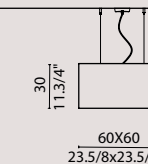

3 x E27 SUITABLE FOR LED LAMPS

CY PL 70

PL CY7001	white/ bianco
PL CY7002	red/ rosso
PL CY7003	green/ verde
PL CY7004	blue/ blu
PL CY7005	black/ nero
PL CY7006	brown/ marrone
PL CY7007	ivory/ avorio
PL CY7009	tobacco/ tabacco
PL CY7010	cream/ crema