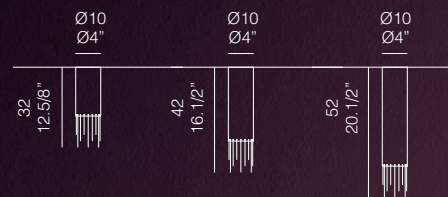

PL 30 PL 40 PL 50

1 x E27
suitable for led lamps
CE IP 20