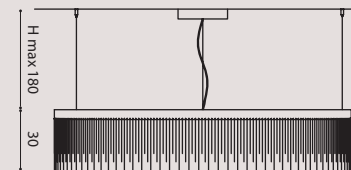

32W LED 3000°K
3350 lm

ECLISSE SO Ø150

ECLS0150
bronze/ bronzo

ECLS0150NE
black/ nero

ECLS01500
gold/ oro