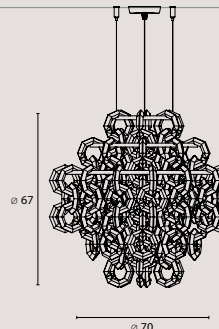

6 x E27 SUITABLE FOR LED LAMPS
+
3 x E14 SUITABLE FOR LED LAMPS

SPHERE 70

SFMISS70 (transparent/ trasparente)
SFMISS70MI (honey/ miele)
SFMISS70NE (black/ carbone)