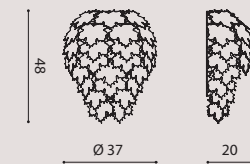

13W LED 220-240V 3000°K

MAPLE SO 35

SOMAP35ACC
steel/ acciaio
SOMAP35FOC
gold/ oro
SOMAP35FRC
copper/ rame
SOMAP35MUC
multicolored/ multicolore