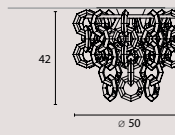

2 x E14 SUITABLE FOR LED LAMPS

PL 50

PLMISS50 (transparent/ trasparente)
PLMISS50MI (honey/ miele)
PLMISS50NE (black/ carbone)