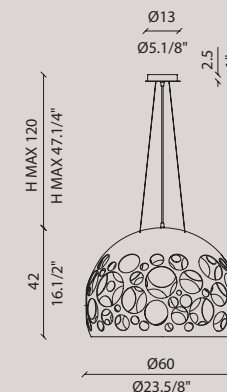

HOLE

design Paolo de Lucchi & Valerio Bottin

while stocks last /
fino a esaurimento scorte

HOLE Ø20

HOLE Ø30

HOLE Ø45

HOLE Ø60

HOLE Ø80

HOLE Ø20

HOLS020BR bronze / bronzo
HOLS020BC white / bianco

HOLE Ø30

HOLS030BR bronze / bronzo
HOLS030BC white / bianco

HOLE Ø45

HOLS045BR bronze / bronzo
HOLS045BC white / bianco

HOLE Ø60

HOLS060BR bronze / bronzo
HOLS060BC white / bianco

HOLE Ø80

HOLS080BR bronze / bronzo
HOLS080BC white / bianco

HOLE 20 COMPO

COMPO 3L

COMPO 6L

COMPO 9L

COMPO 12L

[En] > Aluminium dome in 5 different sizes decorated with laser cutted ornament. Structure in white and bronze painted finish. The LED light source is covered with a mono-glazed PMMA diffuser. White ceiling canopy.

[It] > Cupola in alluminio in 5 diverse misure, decoro ottenuto con tecnica del laser 3D. Finitura bianco e bronzo verniciato. Sorgente LED coperta da diffusore in PMMA mono satinato. Rosone a soffitto bianco.

colors

bronze
bronzo

bianco
white

material

aluminium and
mono-glazed PMMA
alluminio e
PMMA mono satinato

light source

HOLE Ø20 1 x E14 230V SUITABLE FOR LED LAMPS
* HOLE Ø30 1 x GX53 230V SUITABLE FOR LED LAMPS
* HOLE Ø45 3 x GX53 230V SUITABLE FOR LED LAMPS
* HOLE Ø60 4 x GX53 230V SUITABLE FOR LED LAMPS
* HOLE Ø80 5 x GX53 230V SUITABLE FOR LED LAMPS

* lightbulb **NOT** included / lampadina **NON** inclusa GX53 LED 9,5W 230V 3000K 760lm **LAGX539W**
net price each. / prezzo netto cad. € 11,50

symbols