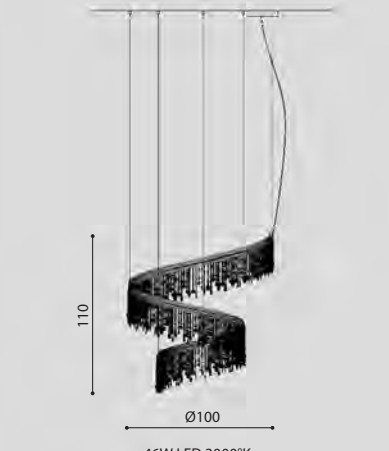

ECLISSE SO TWISTER 100

ECLSOTW100

bronze/ bronzo

ECLSOTW100NE

black/ nero

ECLSOTW1000

gold/ oro

110

Ø100

46W LED 3000°K
6.400 lm

colors

bronze /
bronzo

brushed gold /
oro spazzolato

black/ nero
RAL 9005

material

metal structure &
crystal pendants

struttura in metallo e
pendenti in cristallo

symbols

CE

IP 20