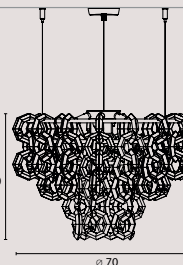

5 x E14 SUITABLE FOR LED LAMPS

SO 70

SOMISS70 (transparent/ trasparente)
SOMISS70MI (honey/ miele)
SOMISS70NE (black/ carbone)