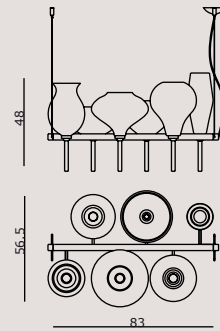

ENEZIA SO 6L HORIZONTAL

Structure/ montatura

SOVE6LOC chrome/ cromo

or/o

SOVE6LOO gold/ oro

+

Set 6 glass/vetri

VTVE6CR Crystal, cristallo

or/o

VTVE6MU multicolour/ multicolore