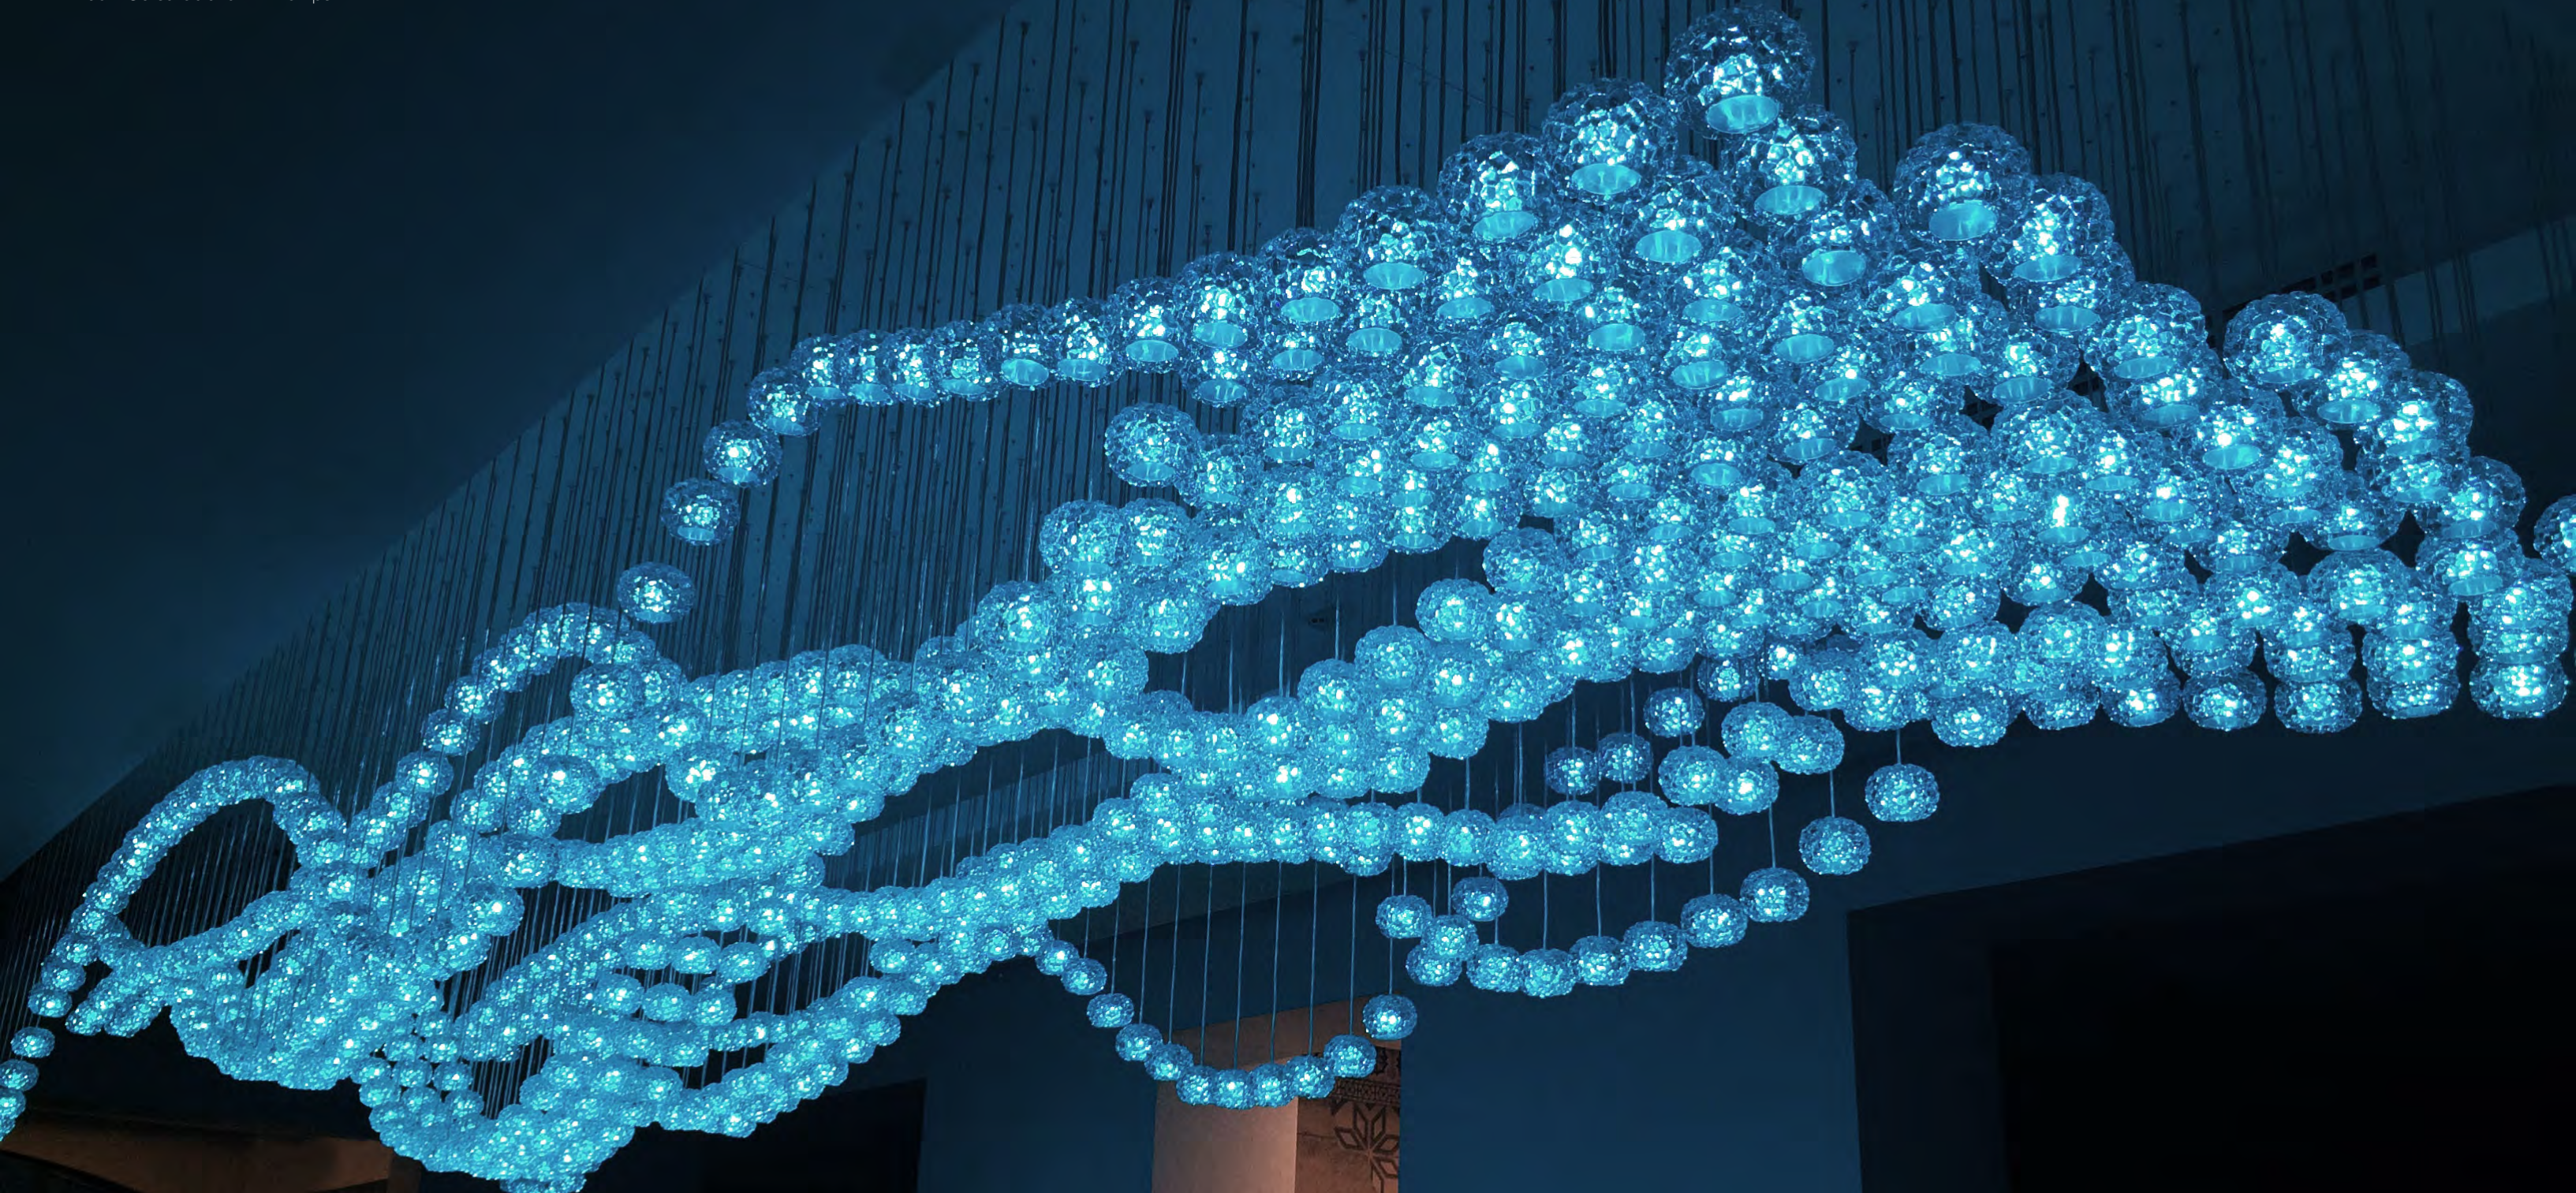

GHALIA

design Manuel Borri

GHALIA SO COMPO 290L custom

Ø250 cm H 150 cm

290 x G9 suitable for LED lamps

[En] > Lighting fixture in carved solid aluminium, powder-coated available in white and concrete finish.

White PMMA diffuser.

LED 220-240V.

White frame in powder-coated aluminium,

[It] > Corpo illuminante in alluminio ricavato dal pieno verniciato a polveri bianco e finitura cemento.

Diffusore in PMMA bianco.

Sorgente LED 220-240V.

Montatura in alluminio verniciato bianco a polveri.