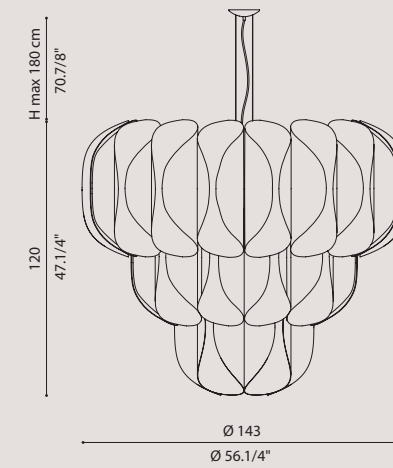

CONCERTO 60 SO 36L

CONSO6036BC (a)
CONSO6036O (b)
CONSO6036OPA (c)
CONSO6036TRA (d)

36 x E27 SUITABLE FOR LED LAMPS
+ 1 x GX53 / double light emission