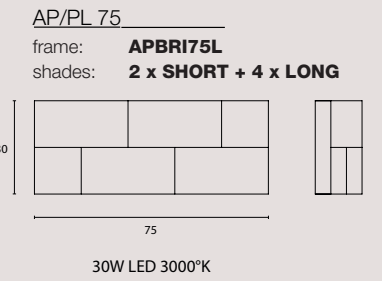

BRICK SHORT SHADE		PBRIS01	Bianco, White, Blanc, Weiß, Blanco, Белое.
		PBRIS07	Avorio, Ivory, Ivoire, Elfenbein, Marfil, Цвет слоновой кости.
		PBRIS09	Tabacco, tobacco, tabac, Tabak, tabaco, Табак.
		PBRIS10	Crema, Cream, Crème, Creme, Crema, Янтарь
BRICK LONG SHADE		PBRIL01	Bianco, White, Blanc, Weiß, Blanco, Белое.
		PBRIL07	Avorio, Ivory, Ivoire, Elfenbein, Marfil, Цвет слоновой кости.
		PBRIL09	Tabacco, tobacco, tabac, Tabak, tabaco, Табак.
		PBRIL10	Crema, Cream, Crème, Creme, Crema, Янтарь

Custom colours on demand/ colori personalizzabili su richiesta: call for a quotation/ chiama per quotazione