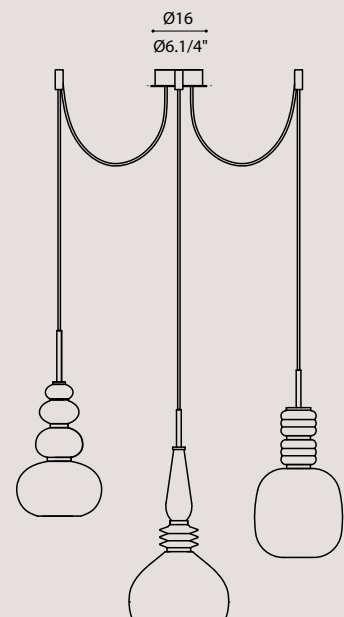

CARNIVAL SO COMPO 3L

1 CLEAR CRYSTAL

Composizione / Composition

1x
COMPO3LBC
white RAL 9010 canopy/
rosone bianco RAL 9010
COMPO3LOS
brushed gold canopy/
rosone oro spazzolato*

1x
CARS01LBCRX 1
CARS01LBBLX 2

2 COLORED CRYSTAL

1x
CARS01LACRX 1
CARS01LAVEX 2

1x
CARS01LCCR 1
CARS01LCMOX 2

3 x E27 SUITABLE FOR LED LAMPS