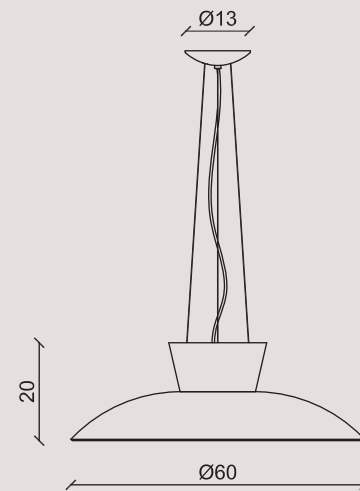

OPTIK design RR44

while stocks last /
fino a esaurimento scorte

[En] > **Solid – Void.**

This collection is composed by a cone in metal and a diffuser in PMMA.

The minimal design of this collection is enriched by the transparent lens that transmits the strong light emitted by the light sources inside the upper metal element.

[It] > **Pieno – Vuoto.**

Si tratta di una lampada composta da un tronco di cono in metallo e un diffusore in PMMA.

Il design minimale di questa collezione, contrasta volutamente, col forte effetto illuminante.

Ciò è possibile, grazie ad una lente trasparente che veicola il fascio di luce dalle sorgenti luminose all'interno del cappello superiore in metallo.

OPTIC SO
OPTSOCR
Chrome/ cromo: _____

OPTSOOR
Gold/ oro: _____

OPTSONE
Black/ nero: _____

label **A**

colors

polished chrome
cromo lucido

polished gold
oro lucido

black/ nero
RAL 9005

lightsource

3 X MAX 8W LED GU10.
IMPORTANT: ONLY LED

material

Metal and PMMA
Metallo e PMMA

symbols