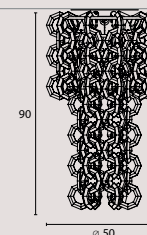

5 x E14 SUITABLE FOR LED LAMPS

PL 50L

PLMISS50L (transparent/ trasparente)
PLMISS50MIL (honey/ miele)
PLMISS50NEL (black/ carbone)