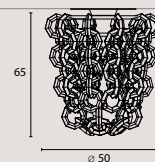

5 x E14 SUITABLE FOR LED LAMPS

PL 50 CLOSED

PLMISS50C (transparent/ trasparente)
PLMISS50MIC (honey/ miele)
PLMISS50NEC (black/ carbone)