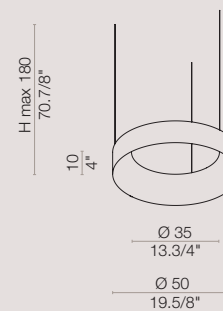

ITASHADES

design Lorenzo Bertocco

[En] > Unit composed by:
outside shade in opaque PVC completed
with cotton fabric available in 7 colors.
Inside shade in transparent PVC completed
with white cotton fabric.
Prismatic PMMA cover.
Strip LED 20W/m 24V.

[It] > Oggetto composto da:
paralume esterno in PVC coprente accoppiato
con tessuto cotone nei 7 colori disponibili
e paralume interno in PVC traslucido
accoppiato con tessuto cotone bianco.
Copertura in PMMA prismatico.
Sorgente LED Strip 20W/m 24V.

IS CY SO 50

ISSOCY50BCL white/ bianco
ISSOCY50TOL dove/ tortora
ISSOCY50MAL brown/ marrone
ISSOCY50BXL bordeaux