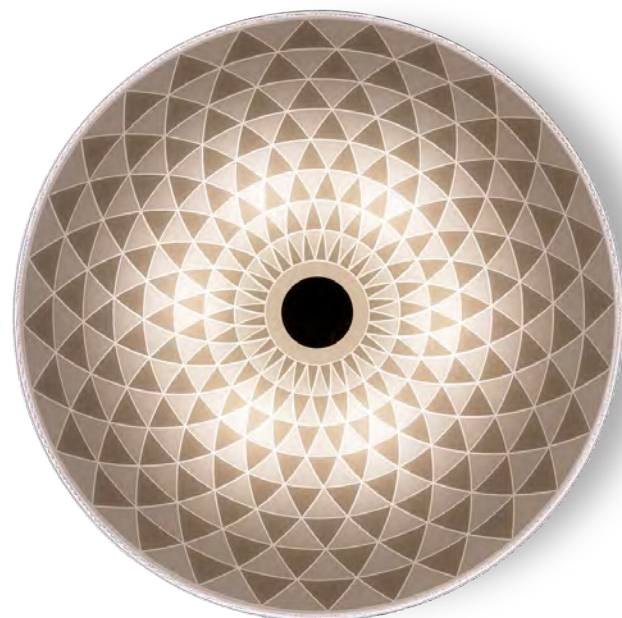

DROP

design Brian Rasmussen

ON

OFF

[En] > When the lighting fixtures is off, the surface of the silkscreened glass diffuser looks like an even white surface, and you can see only the outlines of the floral decoration. When on, the surface is alive with different color shades, due to the number of silkscreen layers. Along the outline of the decoration, the light is clearer because there is less color; instead towards the center, where there is more color, the intensity of light decreases.

[It] > La superficie serigrafata del diffusore in vetro piano, quando la lampada è spenta, si presenta come una superficie omogenea bianca in cui si notano solo i contorni del decoro floreale. Con la luce, la superficie si anima di diverse tonalità determinate dalla quantità di strati di serigrafia. Lungo il perimetro, la luce è più chiara poichè minore è l'apporto di colore, mentre verso il centro, dove questo è maggiore, diminuisce l'intensità luminosa.

AP/PL 45

PLDROP45

Detail: chrome/ particolare cromo

AP/PL 60

PLDROP60

Detail: chrome/ particolare cromo

SO 45

SODROP45

Detail: chrome/ particolare cromo

SO 60

SODROP60

Detail: chrome/ particolare cromo

while stocks last /
fino a esaurimento scorte

AP/PL 45

PLDROP45ND

Detail: chrome/ particolare cromo

PLDROP45NDO

Detail: gold/ particolare oro

AP/PL 60

PLDROP60ND

Detail: chrome/ particolare cromo

PLDROP60NDO

Detail: gold/ particolare oro

SO 45

SODROP45ND

Detail: chrome/ particolare cromo

SODROP45NDO

Detail: gold/ particolare oro

SO 60

SODROP60ND

Detail: chrome/ particolare cromo

SODROP60NDO

Detail: gold/ particolare oro

[En] > Flat panel glass front diffuser, with multi-layer silkscreened décor. Prismatic thermoformed PMMA side diffuser, detail in carved solid aluminium, chrome or polished gold.
white ceiling canopy.

[It] > Diffusore frontale in vetro piano con decoro serigrafato multistrato. Diffusore laterale in PMMA prismatico termoformato, particolare in alluminio ricavato dal pieno, cromato o dorato.
rosone a soffitto bianco.

material

Glass and PMMA
Vetro e PMMA

equipment *

AP/PL 45

6 x E27 LED MAX 12W

AP/PL 60

6 x E27 LED MAX 12W

SO 45

6 x E27 LED MAX 12W

SO 60

6 x E27 LED MAX 12W

symbols

photometric test DROP PL 60

* 6 x E27 3,4W not dimmable INCLUDED.

label B