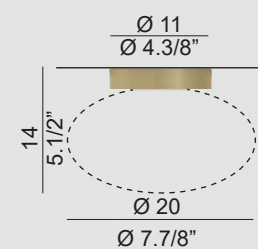

**WALL
& CEILING SCONCE/
APPLIQUE
& PLAFONIERA**

1 X E14
suitable for
LED lamps
V CE IP 20
PAG V

**BRUSHED GOLD
ORO SPAZZOLATO
MNAP1OSX**

**BRUSHED BURNISHED
BRUNITO SPAZZOLATO
MNAP1BSX**

**BRUSHED PLATINUM
PLATINO SPAZZOLATO
MNAP1PSX**

**BLACK RAL 9005
NERO RAL 9005
MNAP1NEX**