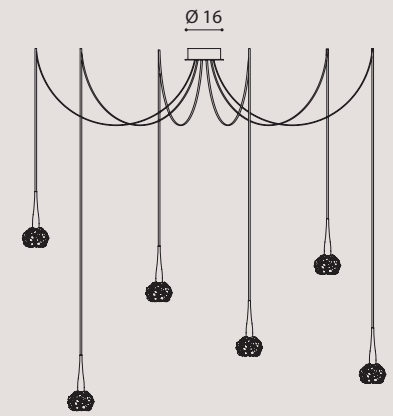

3 x G9 LED

GHALIA SO COMPO 6L

6 x G9 LED

Composizione / Composition