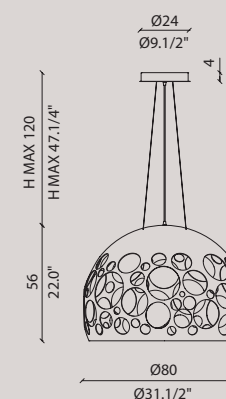

HOLE Ø80

HOLE Ø20

HOLS020BR bronze / bronzo
HOLS020BC white / bianco

HOLE Ø30

HOLS030BR bronze / bronzo
HOLS030BC white / bianco

HOLE Ø45

HOLS045BR bronze / bronzo
HOLS045BC white / bianco

HOLE Ø60

HOLS060BR bronze / bronzo
HOLS060BC white / bianco

HOLE Ø80

HOLS080BR bronze / bronzo
HOLS080BC white / bianco