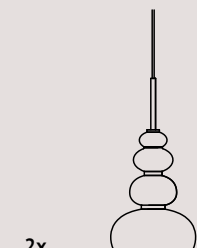

2x
CARS01LACRX 1
CARS01LAVEX 2