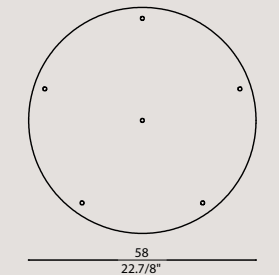

CARSO1LBCR 1
CARSO1LBL 2

Ceiling canopies for compositions/ rosoni a soffitto per composizioni

2L - 50x25

3L - Ø35

6L - Ø58

3L - 110

	2L - 50x25	3L - Ø35	6L - Ø58	3L - 110
white/bianco RAL 9010	COMPORE50BC	COMPOD35BC	COMPOD60BC	COMPOL3LBC
brushed gold/ oro spazzolato	COMPORE50OS	COMPOD35OS	COMPOD60OS	COMPOL3LOS
ON REQUEST/ SU RICHIESTA				
brushed nickel/ nickel spazzolato	COMPORE50NS	COMPOD35NS	COMPOD60NS	COMPOL3LNS