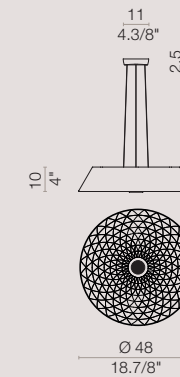

SO 45

SODROP45ND

Detail: chrome/ particolare cromo

SODROP45NDO

Detail: gold/ particolare oro