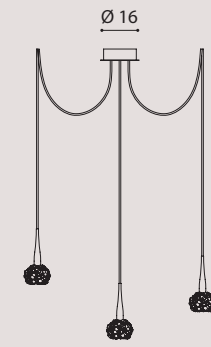

GHALIA SO COMPO 3L