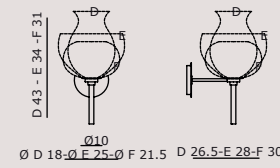

glass A,B,C,D,E or F

vetro A,B,C,D,E o F

ENEZIA SO 6L VERTICAL

Structure/ montatura

SOVE6LVC chrome/ cromo

or/o

SOVE6LVO gold/ oro

+