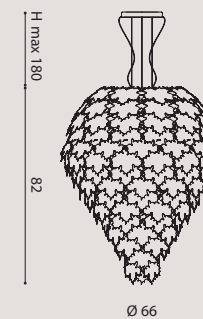

MAPLE SO 35

SOMAP35ACC
steel/ acciaio
SOMAP35FOC
gold/ oro
SOMAP35FRC
copper/ rame
SOMAP35MUC
multicolored/ multicolore

14.8W LED 3000°K

while stocks last /
fino a esaurimento scorte

MAPLE SO 65

SOMAP65ACC
steel/ acciaio
SOMAP65FOC
gold/ oro
SOMAP65FRC
copper/ rame
SOMAP65MUC
multicolored/ multicolore