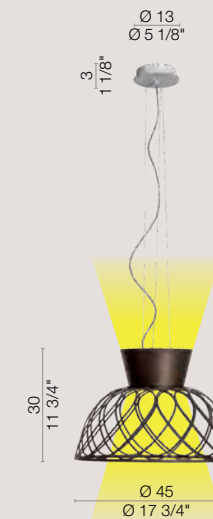

JAMSO45BC (white)

JAMSO45BR (bronze)