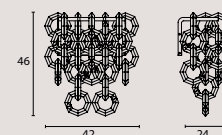

AP

APMISS (transparent/ trasparente)
APMISSMI (honey/ miele)
APMISSNE (black/ carbone)