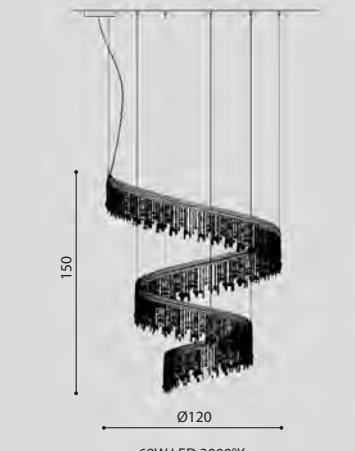

ECLISSE SO TWISTER 120

ECLSOTW120

bronze/ bronzo

ECLSOTW120NE

black/ nero

ECLSOTW1200

gold/ oro

150

Ø120

68W LED 3000°K
9.600 lm