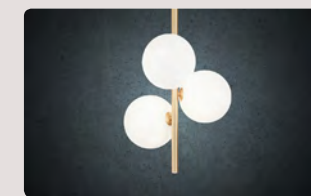

SAT LIGHT p.89