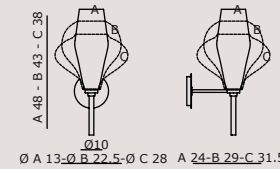

ENEZIA AP

crystal or multicoloured
cristallo o multicolore

Structure/ montatura

APVEC chrome/ cromo

or/o

APVECO gold/ oro

+

glass/vetro

glass A,B,C,D,E or F

vetro A,B,C,D,E o F

chrome, gold or copper
cromo, oro o rame

Structure/ montatura

APVEC chrome/ cromo

or/o

APVECO gold/ oro

+

glass/vetro

glass A,B,C,D,E or F

vetro A,B,C,D,E o F