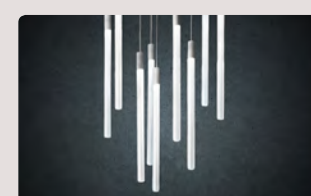

STAR LIGHT p.93