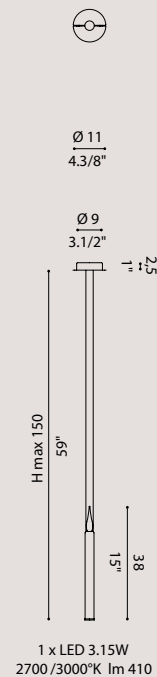

CANDLE SO 1L

KANSO1L

Crome/ cromo

KANSO1LO

Gold/ oro