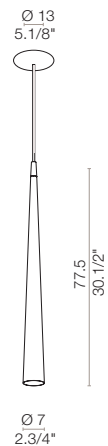

SINGLE SUSPENSION/ SOSPENSIONE SINGOLA

SO

SOIO1BC
(white/ bianco)

SOIO1NE
(black/ nero)

SOIO1CE
(concrete/ cemento)