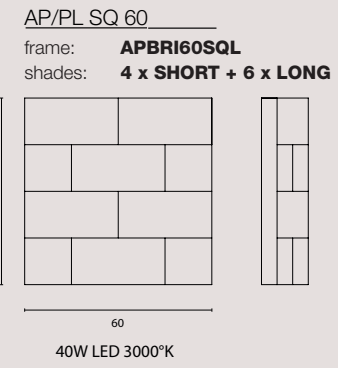

BRICK SHORT SHADE		PBRIS01	Bianco, White, Blanc, Weiß, Blanco, Белое.
		PBRIS07	Avorio, Ivory, Ivoire, Elfenbein, Marfil, Цвет слоновой кости.
		PBRIS09	Tabacco, tobacco, tabac, Tabak, tabaco, Табак.
		PBRIS10	Crema, Cream, Crème, Creme, Crema, Янтарь
BRICK LONG SHADE		PBRIL01	Bianco, White, Blanc, Weiß, Blanco, Белое.
		PBRIL07	Avorio, Ivory, Ivoire, Elfenbein, Marfil, Цвет слоновой кости.
		PBRIL09	Tabacco, tobacco, tabac, Tabak, tabaco, Табак.
		PBRIL10	Crema, Cream, Crème, Creme, Crema, Янтарь

Custom colours on demand/ colori personalizzabili su richiesta: call for a quotation/ chiama per quotazione