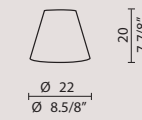

1 x max 100W E27 halo +
2 x max 42W E14 halo

SPARE PARTS: glass shade/ RICAMBI: paralume in vetro

VTCANDLT35P