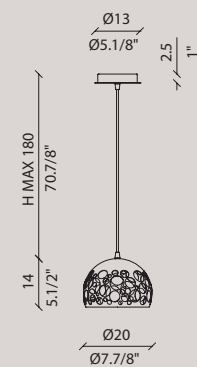

Sorgente LED 220-240V.

Montatura in alluminio verniciato bianco a polveri.

HOLE

design Paolo de Lucchi & Valerio Bottin

while stocks last /
fino a esaurimento scorte

HOLE Ø20

HOLE Ø30

HOLE Ø45