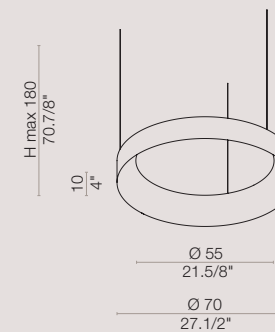

IS CY SO 70

ISSOCY70BCL white/ bianco
ISSOCY70TOL dove/ tortora
ISSOCY70MAL brown/ marrone
ISSOCY70BXL bordeaux