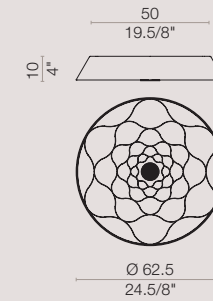

AP/PL 60

PLDROP60

Detail: chrome/ particolare cromo