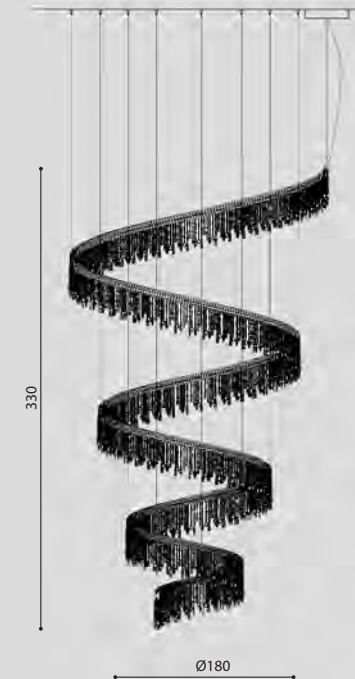

ECLSOTW200NE

black/ nero

ECLSOTW2000

gold/ oro

Ø200

196W LED 3000°K
28.000 lm

ECLISSE SO TWISTER 180

ECLSOTW180

bronze/ bronzo

ECLSOTW180NE

black/ nero

ECLSOTW1800

gold/ oro

Ø180

158W LED 3000°K
22.000 lm

ECLISSE SO TWISTER 160