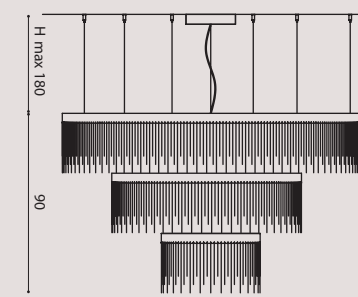

98W LED 3000°K
10250 lm

ECLISSE AP

ECLAP30
bronze/ bronzo

ECLAP30NE
black/ nero

ECLAP300
gold/ oro

6W LED 3000°K
630 lm

material

metal structure &
crystal pendants

struttura in metallo e
pendenti in cristallo

symbols

IP 20

label A