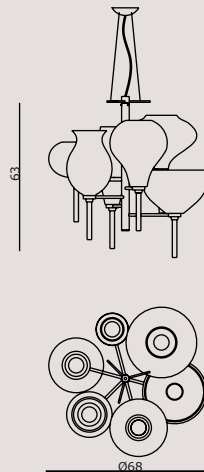

ENEZIA SO 6L VERTICAL

Structure/ montatura

SOVE6LVC chrome/ cromo

or/o

SOVE6LVO gold/ oro

+

Set 6 glass/vetri

VTVE6CR Crystal, cristallo

or/o

VTVE6MU multicolour/ multicolore