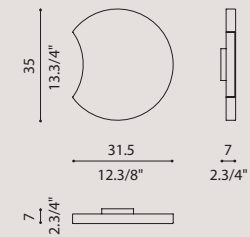

LUNAP35O

gold finish/ finitura oro

3 x G9 SUITABLE FOR LED LAMPS

LUNARDA AP 60

LUNAP60BC

white/ bianco

LUNAP60NE

black/ nero