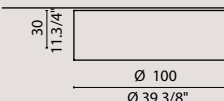

6 x E27 SUITABLE FOR LED LAMPS

SQ PL 60

PL SQ6001	white/ bianco
PL SQ6002	red/ rosso
PL SQ6003	green/ verde
PL SQ6004	blue/ blu
PL SQ6005	black/ nero
PL SQ6006	brown/ marrone
PL SQ6007	ivory/ avorio
PL SQ6009	tobacco/ tabacco
PL SQ6010	cream/ crema