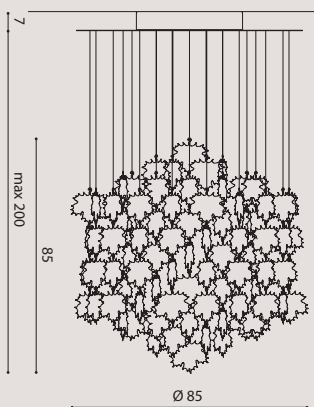

MAPLE COMPO 85

SOMAP85CACC

steel/ acciaio

SOMAP85CFOC

gold/ oro

SOMAP85CFRC

copper/ rame

SOMAP85CMUC

multicolored/ multicolore

6 x max 40W GU10 HALO
6 x GU10 SUITABLE FOR LED LAMPS

steel natural finish/
acciaio finitura naturale