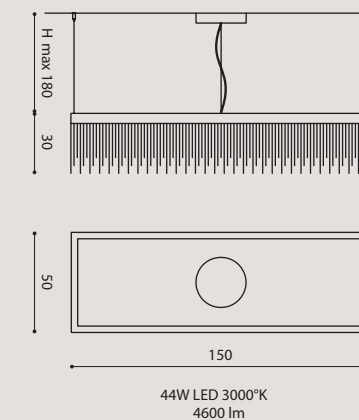

ECLISSE SO RE 150x50
ECLSCORE150
bronze/ bronzo
ECLSCORE150NE
black/ nero
ECLSCORE1500
gold/ oro