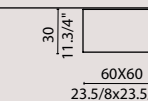

6 x E27 SUITABLE FOR LED LAMPS

SQ PL 60

PL SQ6001	white/ bianco
PL SQ6002	red/ rosso
PL SQ6003	green/ verde
PL SQ6004	blue/ blu
PL SQ6005	black/ nero
PL SQ6006	brown/ marrone
PL SQ6007	ivory/ avorio
PL SQ6009	tobacco/ tabacco
PL SQ6010	cream/ crema