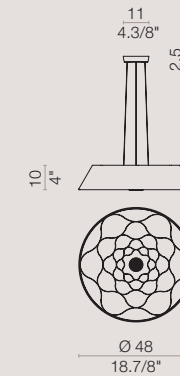

SO 45

SODROP45

Detail: chrome/ particolare cromo