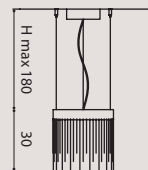

ECLISSE SO Ø30

ECLS030
bronze/ bronzo

ECLS030NE
black/ nero

ECLS0300
gold/ oro