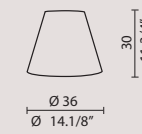

1 x max 42W E14 halo +
1 x max 28W E14 halo

VTCAND55PBC