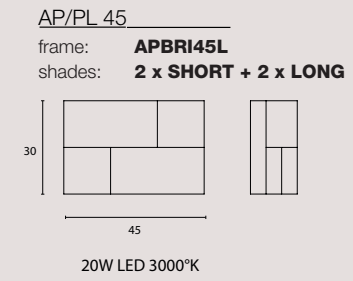

BRICK SHORT SHADE		PBRIS01	Bianco, White, Blanc, Weiß, Blanco, Белое.
		PBRIS07	Avorio, Ivory, Ivoire, Elfenbein, Marfil, Цвет слоновой кости.
		PBRIS09	Tabacco, tobacco, tabac, Tabak, tabaco, Табак.
		PBRIS10	Crema, Cream, Crème, Creme, Crema, Янтарь
BRICK LONG SHADE		PBRIL01	Bianco, White, Blanc, Weiß, Blanco, Белое.
		PBRIL07	Avorio, Ivory, Ivoire, Elfenbein, Marfil, Цвет слоновой кости.
		PBRIL09	Tabacco, tobacco, tabac, Tabak, tabaco, Табак.
		PBRIL10	Crema, Cream, Crème, Creme, Crema, Янтарь

Custom colours on demand/ colori personalizzabili su richiesta: call for a quotation/ chiama per quotazione