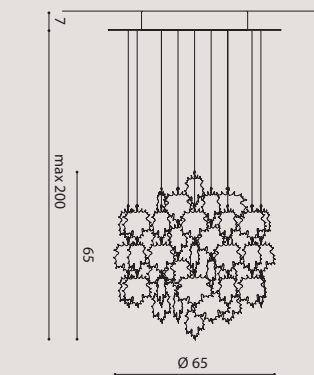

MAPLE COMPO 65

SOMAP65CACC

steel/ acciaio

SOMAP65CFOC

gold/ oro

SOMAP65CFRC

copper/ rame

SOMAP65CMUC

multicolored/ multicolore

4 x max 40W GU10 HALO
4 x GU10 SUITABLE FOR LED LAMPS

while stocks last /
fino a esaurimento scorte

MAPLE COMPO 85 BASIC

SOMAP85BACC

steel/ acciaio

SOMAP85BFOC

gold/ oro

SOMAP85BFRC

copper/ rame

SOMAP85BMUC

multicolored/ multicolore