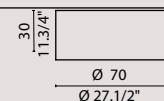

3 x E27 SUITABLE FOR LED LAMPS

CY PL 100

PL CY10001	white/ bianco
PL CY10002	red/ rosso
PL CY10003	green/ verde
PL CY10004	blue/ blu
PL CY10005	black/ nero
PL CY10006	brown/ marrone
PL CY10007	ivory/ avorio
PL CY10009	tobacco/ tabacco
PL CY10010	cream/ crema