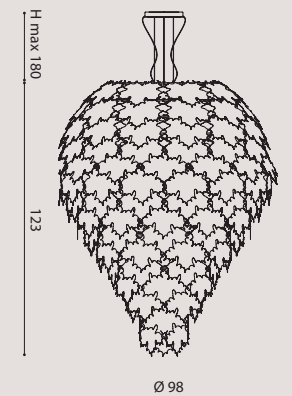

46.2W LED 3000°K

steel natural finish/
acciaio finitura naturale