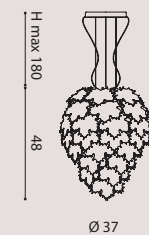

14.8W LED 3000°K

while stocks last /
fino a esaurimento scorte

MAPLE SO 65

SOMAP65ACC
steel/ acciaio
SOMAP65FOC
gold/ oro
SOMAP65FRC
copper/ rame
SOMAP65MUC
multicolored/ multicolore