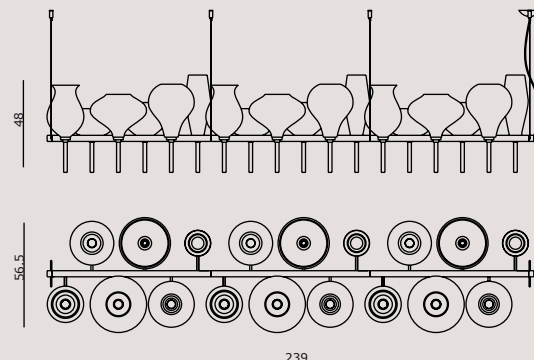

+

2 Set 6 glass/vetri

VTVE6CR Crystal, cristallo

or/o

VTVE6MU multicolour/ multicolore

ENEZIA SO 18L HORIZONTAL

Structure/ montatura

SOVE18LOC chrome/ cromo