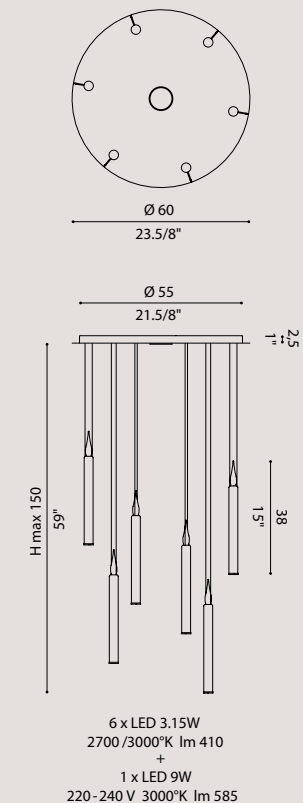

CANDLE SO 6L

KANSOD60

Crome/ cromo

KANSOD60O

Gold/ oro