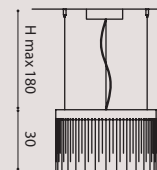

9W LED 3000°K
940 lm

ECLISSE SO Ø50

ECLS050
bronze/ bronzo

ECLS050NE
black/ nero

ECLS0500
gold/ oro