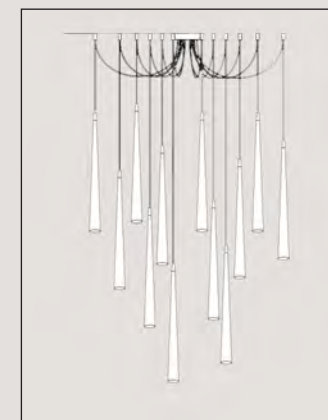

Ceiling canopies for compositions/

rosone a soffitto per composizioni

white/ bianco RAL 9010	COMPO3LBC	COMPO6LBC	COMPO9LBC	COMPO12LBC