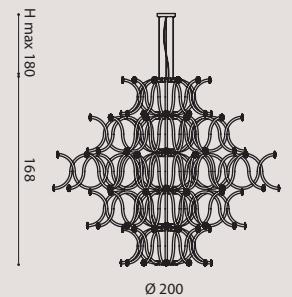

TIVOLI SO COMPO 3

- **PLTIVCO3111 (a)**
- **PLTIVCO3211 (b)**
- **PLTIVCO3213 (c)**
- **PLTIVCO3231 (d)**
- **PLTIVCO3233 (e)**

15 x E27 SUITABLE FOR LED LAMPS
+
1 x 15W LED 3000°K