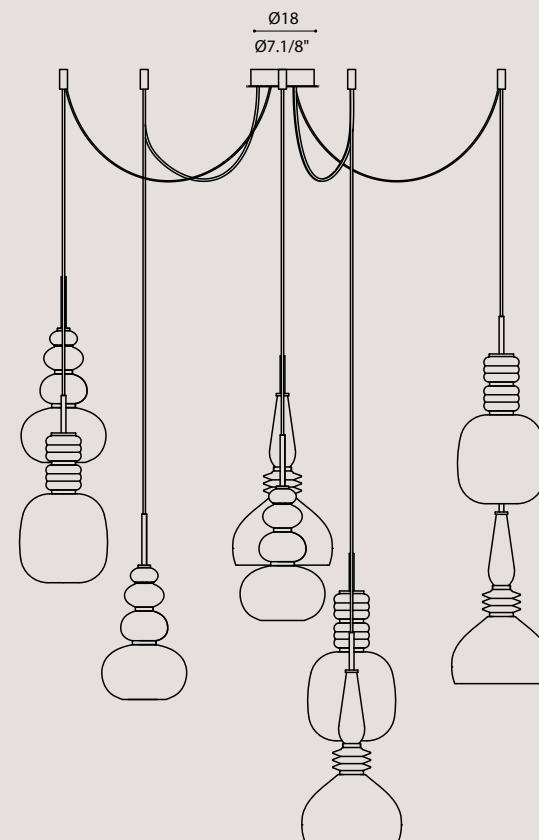

CARNIVAL SO COMPO 9L

1 CLEAR CRYSTAL

Composizione / Composition

1x
COMPO9LBC
white RAL 9010 canopy/
rosone bianco RAL 9010
COMPO9LOS
brushed gold canopy/
rosone oro spazzolato*

3x
CARS01LBCRX 1
CARS01LBBLX 2

2 COLORED CRYSTAL

3x
CARS01LACRX 1
CARS01LAVEX 2

3x
CARS01LCCR 1
CARS01LCMOX 2

9 x E27 SUITABLE FOR LED LAMPS