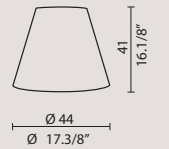

1 x max 70W E27 halo +
2 x max 28W E14 halo

VTCAND75PBC

1 x max 100W E27 halo +
2 x max 42W E14 halo

White satin-finish blown glass.
Mounting: matt white.

Vetro bianco incamiciato a finitura satinata.
Montatura laccata bianca.

[En] > Classic table lamp in three dimensions.

White blown glass diffuser.

White lacquered structure.

Double light emission.

[It] > Classica Lampada da tavolo in tre dimensioni.

Vetro e diffusore soffiato a bocca a tre strati.

Montatura laccata bianco.

Doppia emissione luminosa.