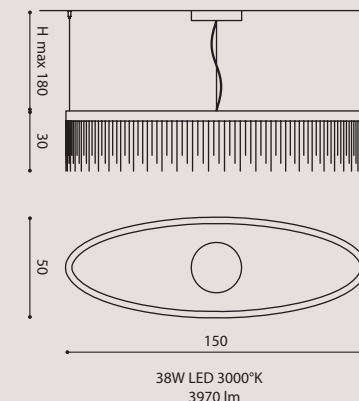

ECLISSE SO OVAL 150x50
ECLSOOV150
bronze/ bronzo
ECLSOOV150NE
black/ nero
ECLSOOV1500
gold/ oro