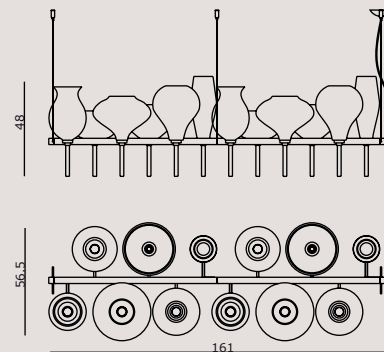

ENEZIA SO 12L HORIZONTAL

Structure/ montatura

SOVE12LOC chrome/ cromo

or/o

SOVE12LOO gold/ oro

+

2 Set 6 glass/vetri

VTVE6CR Crystal, cristallo

or/o

VTVE6MU multicolour/ multicolore