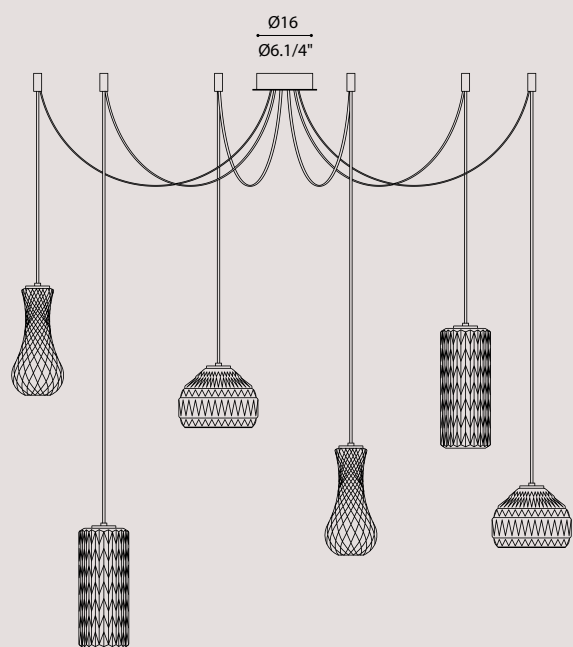

OMG SO COMPO 6L

Composizione / Composition

1x COMPO6LBC white RAL 9010 canopy/ rosone bianco RAL 9010 COMPO6LOS brushed gold canopy/ rosone oro spazzolato *	2x OMG60CNSCR (a) OMG60COSCR (b) OMG60CNSBC (c) OMG60COSBC (d)
2x OMG70CNSCR (a) OMG70COSCR (b) OMG70CNSBC (c) OMG70COSBC (d)	2x OMG80CNSCR (a) OMG80COSCR (b) OMG80CNSBC (c) OMG80COSBC (d) OMG80CNSFO (e) OMG80COSFO (f)

6 x E14 SUITABLE FOR LED LAMPS

NB Standard cable Length 200 cm
Lunghezza cavo standard 200 cm