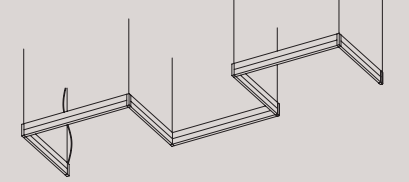

48W LED 3000K 7200lm

OTTAGONO 30 - Ø 90

- **SOFRA3080S**
  oro / gold
- **SOFRA308CS**
  argento / silver
- **SOFRA308NE**
  nero / black
- **SOFRA308BCL**
  white / bianco
- **SOFRA308TOL**
  dove / tortora

39W LED 3000K 5760lm

OTTAGONO 60 - Ø 170

- **SOFRA6080S**
  oro / gold
- **SOFRA608CS**
  argento / silver
- **SOFRA608NE**
  nero / black
- **SOFRA608BCL**
  white / bianco
- **SOFRA608TOL**
  dove / tortora