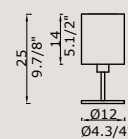

1 x E14 SUITABLE FOR LED LAMPS

SQ AP

APSQ01	white/ bianco
APSQ02	red/ rosso
APSQ03	green/ verde
APSQ04	blue/ blu
APSQ05	black/ nero
APSQ06	brown/ marrone
APSQ07	ivory/ avorio
APSQ09	tobacco/ tabacco
APSQ10	cream/ crema