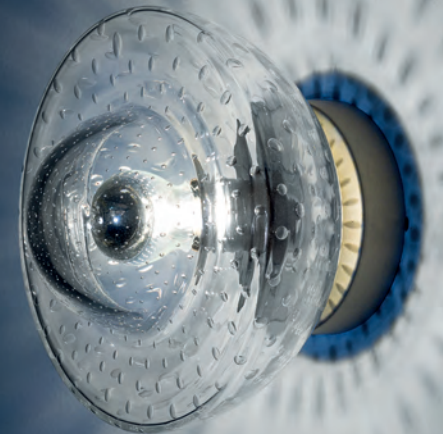

BULLICANTE