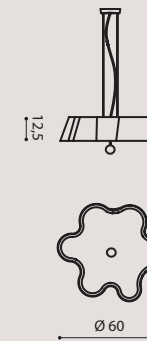

DAISY SO 60

SODAI60BC white/ bianco
SODAI60NE black/ nero
SODAI60AM ivory/ avorio

3 x E27 SUITABLE FOR LED LAMPS