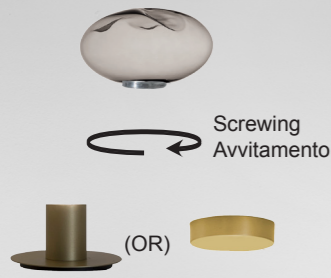

BLACK RAL 9005
NERO RAL 9005
MNAP1NEX

Collection composed by blown glass diffuser "balloton", clear or polish white.

Metal structure in brushed gold, brushed burnished, brushed platinum or black RAL 9005.

Bulbs not included.

Collezione con diffusore in vetro soffiato decoro "balloton", trasparente o bianco lucido.

Montatura in metallo finiture: oro spazzolato, brunito spazzolato, platino spazzolato o nero RAL 9005.

Lampadine non incluse.

BALL Table lamp. White glass diffuser, brushed gold structure.
BALL lampada da tavolo. Diffusore in vetro bianco. Montatura in oro spazzolato.

BALL bedside lamp. Clear glass diffuser. Brushed gold structure.
BALL lampada da comodino. Diffusore in vetro trasparente. Montatura in oro spazzolato.

BALL bedside lamp. Clear glass diffuser. Brushed gold structure.
BALL lampada da comodino. Diffusore in vetro trasparente. Montatura in oro spazzolato.

TURN ON YOUR "ROSÉE"

DIFFUSERS IN GLASS / DIFFUSORI IN VETRO