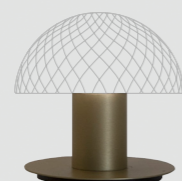

LIGHT4

L I G H T & L I V I N G

TURN ON YOUR "BALL"

DIFFUSERS IN GLASS / DIFFUSORI IN VETRO

CLEAR
TRASPARENTE
BALVTCR2

WHITE
BIANCO
BALVTBC2

STRUCTURES / MONTATURE

TABLE LAMP/
LAMPADA DA
TAVOLO

BEDSIDE LAMP/
LAMPADA
DA COMODINO

1 X GU10
suitable for
LED lamps
CE IP 20

BRUSHED GOLD
ORO SPAZZOLATO
MNLC1OSX

BRUSHED BURNISHED
BRUNITO SPAZZOLATO
MNLC1BSX

BRUSHED PLATINUM
PLATINO SPAZZOLATO
MNLC1PSX

BLACK RAL 9005
NERO RAL 9005
MNLC1NEX

BLACK RAL 9005
NERO RAL 9005
MNAP1NEX

Collection composed by blown glass diffuser "balloton", clear or polish white.

Metal structure in brushed gold, brushed burnished, brushed platinum or black RAL 9005.

Metal structure in brushed gold, brushed burnished, brushed platinum or black RAL 9005.

Bulbs not included.

Collezione con diffusore in vetro borosilicato soffiato. Il vetro è 100% Made In Italy che garantisce altissima qualità e unicità di ogni singolo vetro. Il diffusore è disponibile trasparente, ambra e fumé in 2 misure: : Ø200 mm e Ø170 mm.