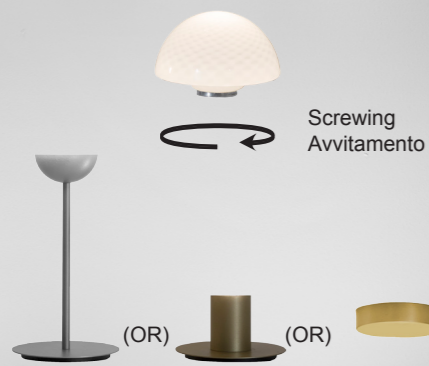

LIGHT4

L I G H T & L I V I N G

TURN ON YOUR "BALL"

DIFFUSERS IN GLASS / DIFFUSORI IN VETRO

CLEAR
TRASPARENTE
BALVTCR2

WHITE
BIANCO
BALVTBC2

STRUCTURES / MONTATURE

TABLE LAMP/
LAMPADA DA
TAVOLO

Lampadine non incluse.

BALL Table lamp. White glass diffuser, brushed gold structure.
BALL lampada da tavolo. Diffusore in vetro bianco. Montatura in oro spazzolato.

BALL bedside lamp. Clear glass diffuser. Brushed gold structure.
BALL lampada da comodino. Diffusore in vetro trasparente. Montatura in oro spazzolato.

BALL bedside lamp. Clear glass diffuser. Brushed gold structure.
BALL lampada da comodino. Diffusore in vetro trasparente. Montatura in oro spazzolato.

TURN ON YOUR "ROSÉE"

DIFFUSERS IN GLASS / DIFFUSORI IN VETRO

Metal structure in brushed gold, brushed burnished, brushed platinum or black RAL 9005.

Bulbs not included.

Collezione con diffusore in vetro borosilicato soffiato. Il vetro è 100% Made In Italy che garantisce altissima qualità e unicità di ogni singolo vetro. Il diffusore è disponibile trasparente, ambra e fumé in 2 misure: : Ø200 mm e Ø170 mm.