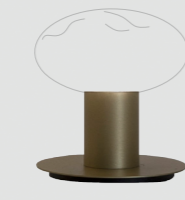

1 X GU10
suitable for
LED lamps
CE IP 20

**BRUSHED GOLD
ORO SPAZZOLATO
MNLC1OSX**

**BRUSHED BURNISHED
BRUNITO SPAZZOLATO
MNLC1BSX**

**BRUSHED PLATINUM
PLATINO SPAZZOLATO
MNLC1PSX**

**BLACK RAL 9005
NERO RAL 9005
MNLC1NEX**

**BEDSIDE LAMP/
LAMPADA
DA COMODINO**