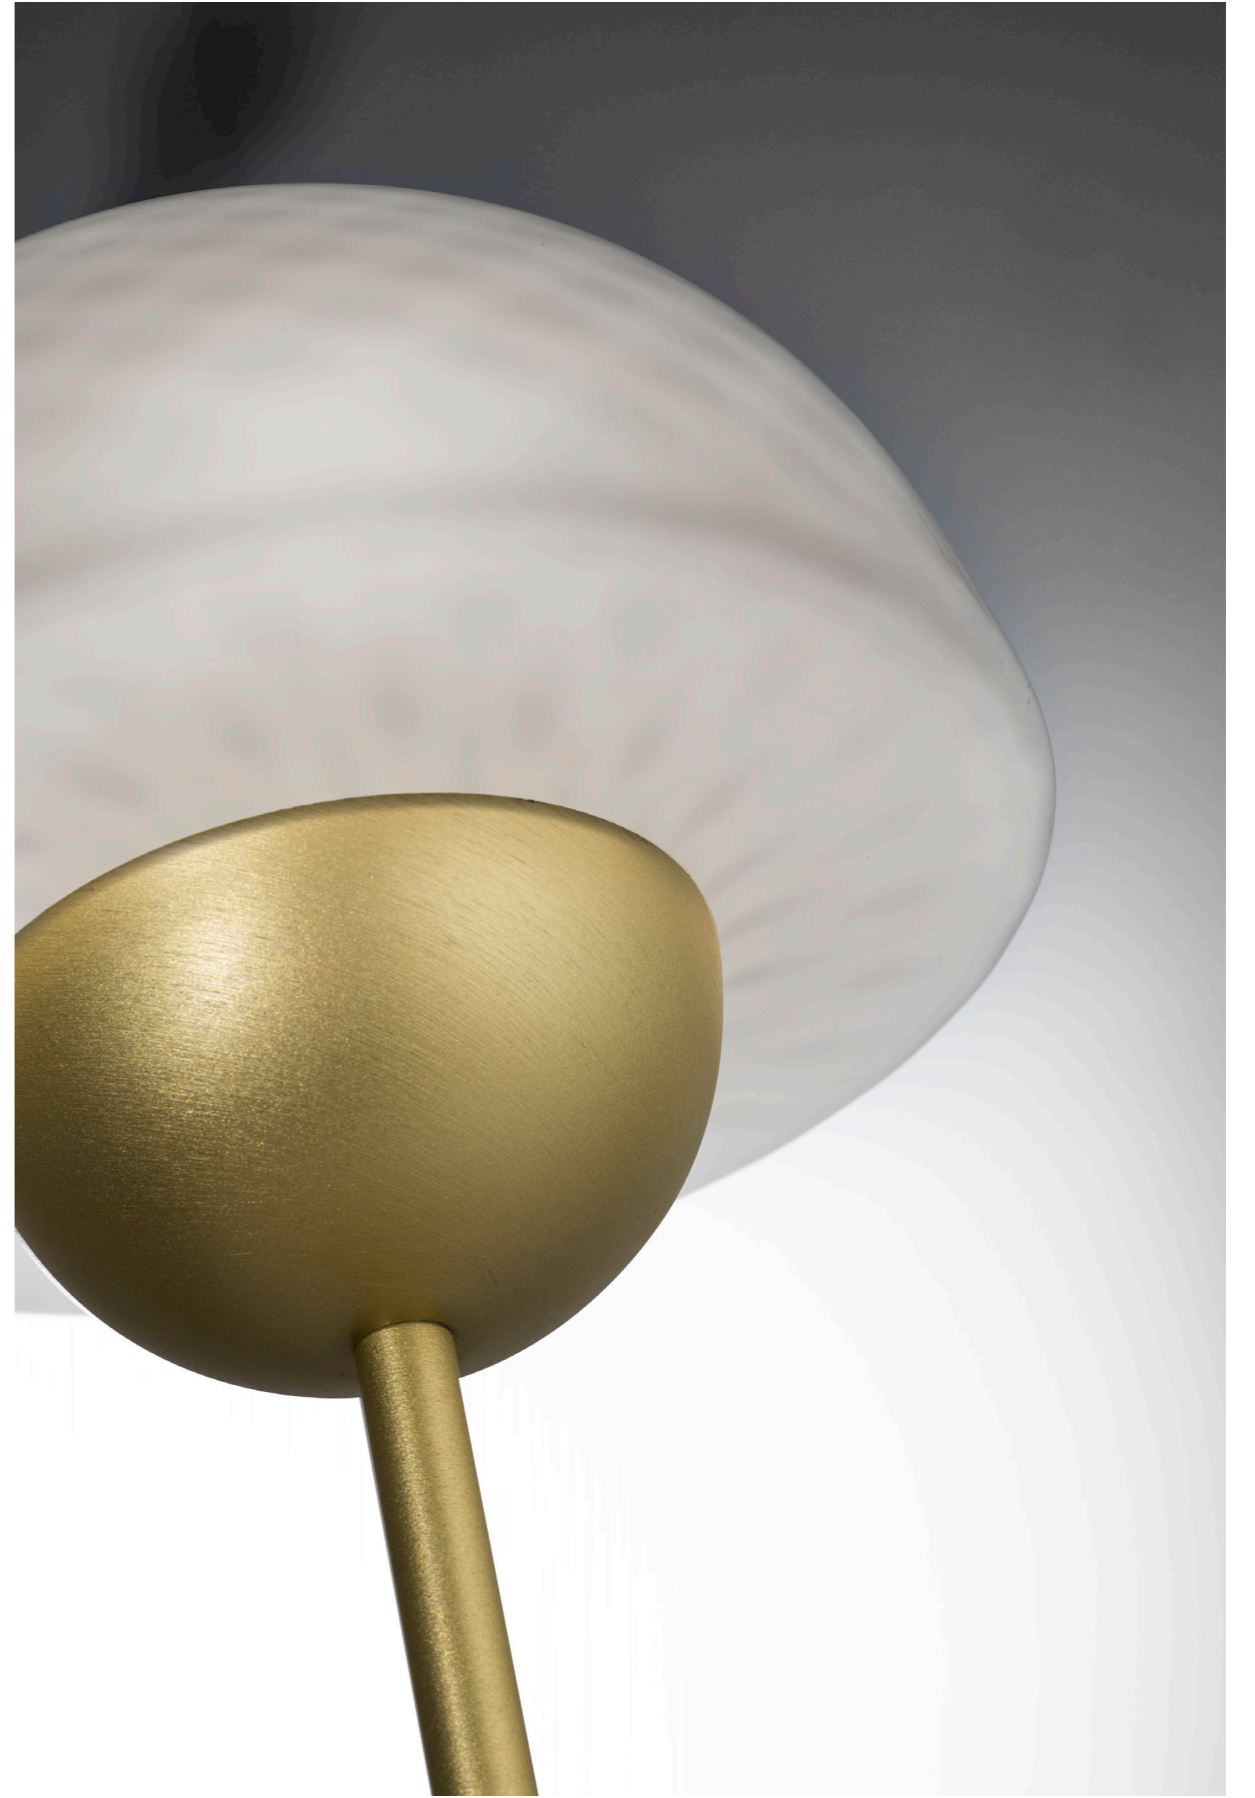

BLACK RAL 9005
NERO RAL 9005
MNAP1NEX

Collection composed by blown glass diffuser "balloton", clear or polish white.

Metal structure in brushed gold, brushed burnished, brushed platinum or black RAL 9005.

Bulbs not included.

Collezione con diffusore in vetro soffiato decoro "balloton", trasparente o bianco lucido.

Montatura in metallo finiture: oro spazzolato, brunito spazzolato, platino spazzolato o nero RAL 9005.

Lampadine non incluse.

BALL Table lamp. White glass diffuser, brushed gold structure.
BALL lampada da tavolo. Diffusore in vetro bianco. Montatura in oro spazzolato.

BALL bedside lamp. Clear glass diffuser. Brushed gold structure.
BALL lampada da comodino. Diffusore in vetro trasparente. Montatura in oro spazzolato.

BALL bedside lamp. Clear glass diffuser. Brushed gold structure.
BALL lampada da comodino. Diffusore in vetro trasparente. Montatura in oro spazzolato.

TURN ON YOUR "ROSÉE"

DIFFUSERS IN GLASS / DIFFUSORI IN VETRO