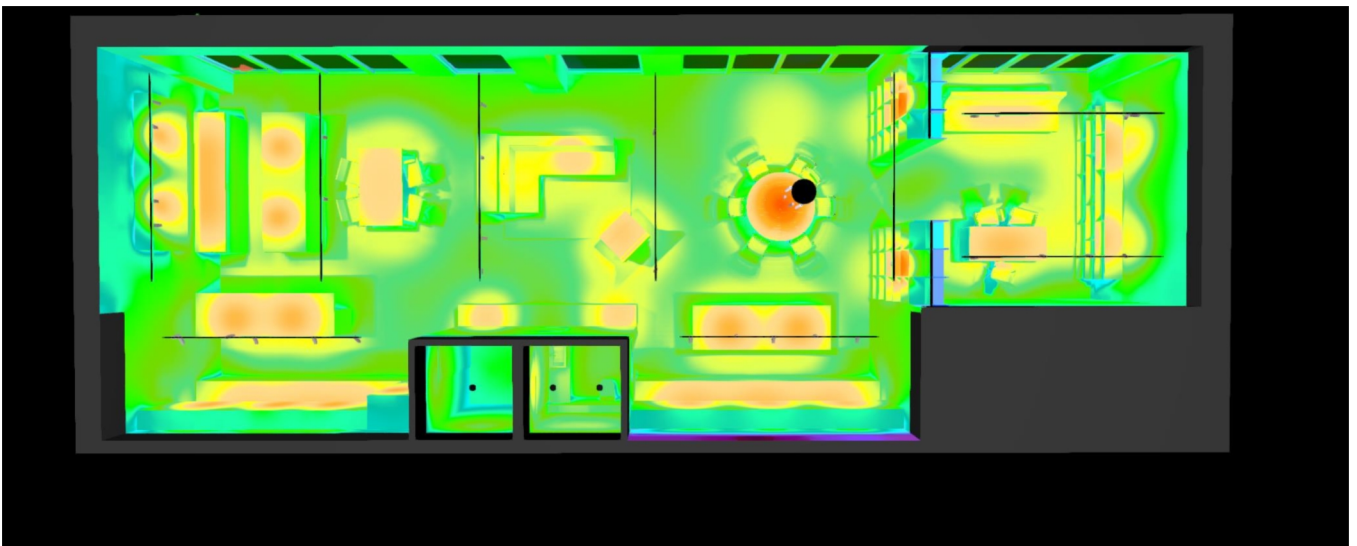

Obrazy

Obrazy

Obrazy

Obrazy

Obrazy

Obrazy

Budova 1 · Poschodí 1 · PRODEJNÍ PLOCHA (Světelná scéna 1)

Shrnutí

Základní plocha: 137.94 m² | Stupně odrazu: Strop: 70.0 %, Stěny: 50.0 %, Podlaha: 20.5 % | Činitel údržby: 0.80 (Úhrnně) | Světla
výška prostoru: 3.000 m - 3.600 m | Montážní výška: 1.615 m - 3.536 m

Budova 1 · Poschodí 1 · PRODEJNÍ PLOCHA (Světelná scéna 1)

Shrnutí

Výsledky

	Velikost	Vypočítáno	Pož.	Kontrola	Index
Uživatelská úroveň	\bar{E}_{svisle}	465 lx	≥ 300 lx	✓	WP1
	g_1	0.004	-	-	WP1
	Specifický příkon	12.93 W/m ²	-	-	
		2.78 W/m ² /100 lx	-	-	
Velikosti spotřeby	Spotřeba	[3350 - 5050] kWh/a	max. 4850 kWh/a	✗	
Místnost	Specifický příkon	10.15 W/m ²	-	-	
		2.18 W/m ² /100 lx	-	-	