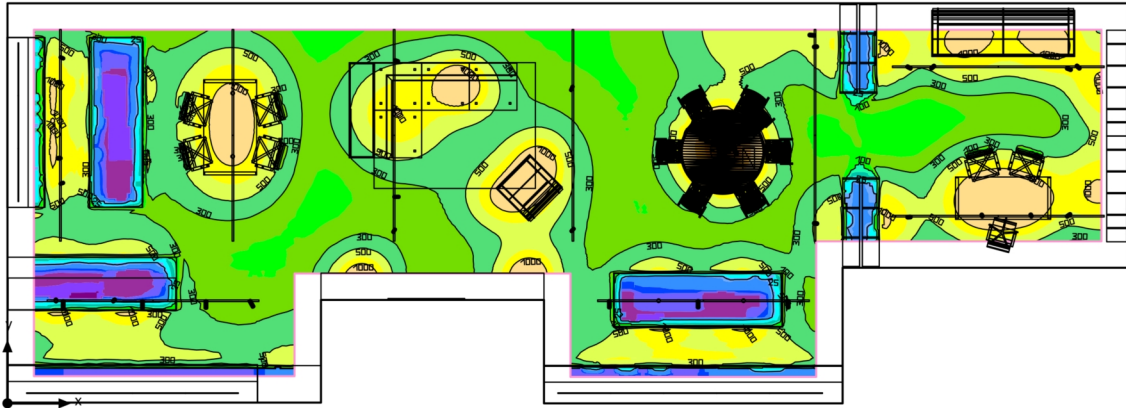

Obrazy

Obrazy

Obrazy

Obrazy

Obrazy

Obrazy

Budova 1 · Poschodí 1 · PRODEJNÍ PLOCHA (Světelná scéna 1)

Shrnutí

Základní plocha: 137.94 m² | Stupně odrazu: Strop: 70.0 %, Stěny: 50.0 %, Podlaha: 20.5 % | Činitel údržby: 0.80 (Úhrnně) | Světla
výška prostoru: 3.000 m - 3.600 m | Montážní výška: 1.615 m - 3.536 m

Budova 1 · Poschodí 1 · PRODEJNÍ PLOCHA (Světelná scéna 1)

Shrnutí

Výsledky

	Velikost	Vypočítáno	Pož.	Kontrola	Index
Uživatelská úroveň	\bar{E}_{svisle}	465 lx	≥ 300 lx	✓	WP1
	g_1	0.004	-	-	WP1
	Specifický příkon	12.93 W/m ²	-	-	
		2.78 W/m ² /100 lx	-	-	
Velikosti spotřeby	Spotřeba	[3350 - 5050] kWh/a	max. 4850 kWh/a	✗	
Místnost	Specifický příkon	10.15 W/m ²	-	-	
		2.18 W/m ² /100 lx	-	-	